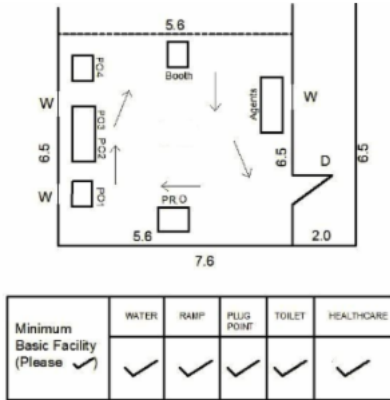

கையொப்பம்

Nazri Naksha

Google Map View

Polling Station Building Front View

Polling Station Front View

Cad View

Key MAP View

சட்டமன்றத் தொகுதியின் எண் மற்றும் பெயர் : 78-ரிஷிவந்தியம்
பிரிவு எண் மற்றும் பெயர் 1-வாணாபுரம் (வ.கி) & (ஊ), ராஜ வீதி