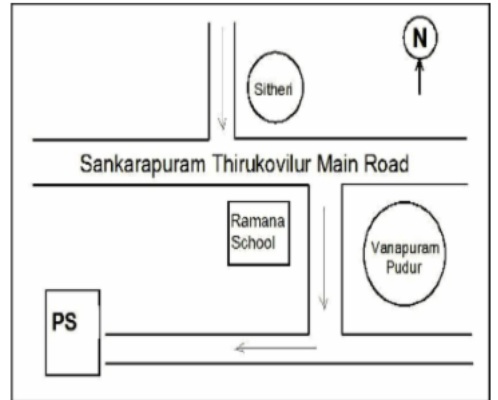

கையொப்பம்

Nazri Naksha

Google Map View

Polling Station Building Front View

Polling Station Front View

Cad View

Key MAP View

சட்டமன்றத் தொகுதியின் எண் மற்றும் பெயர் : 78-ரிஷிவந்தியம்
பிரிவு எண் மற்றும் பெயர் 1-வாணாபுரம் (வ.கி) & (ஊ), ராஜ வீதி