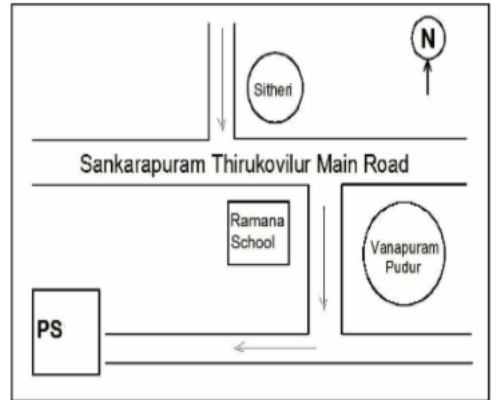

**Google Map View**

**Polling Station Building Front View**

**Polling Station Front View**

**Cad View**

**Key MAP View**

1 பெயர் : பத்மா கணவர் பெயர் : சேட்டு வீட்டு எண் : 0 வயது : 47 பாலினம் : பெண் Photo is available	TVC2418580	2 பெயர் : ஜெயபிரதா மார்க்கரேஷ் கணவர் பெயர் : மார்க்கரேஷ் வீட்டு எண் : 0 வயது : 43 பாலினம் : பெண் Photo is available	TVC2352789	# 3 பெயர் : அப்துல் மஜீத் அ ர தந்தையின் பெயர் : ரஹீம் வீட்டு எண் : 0 வயது : 42 பாலினம் : ஆண் Photo is available	TVC2274652
4 பெயர் : செல்வி - கணவர் பெயர் : பிரபு - வீட்டு எண் : 0 வயது : 38 பாலினம் : பெண் Photo is available	ILU0584839	5 பெயர் : மணிகண்டன் தந்தையின் பெயர் : பூனையன் வீட்டு எண் : 0 வயது : 35 பாலினம் : ஆண் Photo is available	TVC2352136	6 பெயர் : கலைச்செல்வி கணவர் பெயர் : சுரேஷ் வீட்டு எண் : 0 வயது : 29 பாலினம் : பெண் Photo is available	TVC2219285
7 பெயர் : கார்த்திகா தந்தையின் பெயர் : தனசேகர் வீட்டு எண் : 0 வயது : 26 பாலினம் : பெண் Photo is available	NSY1401173	8 பெயர் : காளி தந்தையின் பெயர் : பூனையன் வீட்டு எண் : 0 வயது : 25 பாலினம் : ஆண் Photo is available	TVC2535854	9 பெயர் : ஆ மார்ஷல் டோமிக் தந்தையின் பெயர் : ஆல்பர்ட் வீட்டு எண் : 0 வயது : 19 பாலினம் : ஆண் Photo is available	TVC2552016
10 பெயர் : மாசிலாமணி தந்தையின் பெயர் : மாசிலாமணி - வீட்டு எண் : 1 வயது : 70 பாலினம் : ஆண் Photo is available	TVC0818724	11 பெயர் : மாரி - கணவர் பெயர் : சுப்பன் - வீட்டு எண் : 1 வயது : 66 பாலினம் : பெண் Photo is available	TVC1209600	12 பெயர் : பாத்திமாபீ - கணவர் பெயர் : அப்துல் ஜபார் - வீட்டு எண் : 1 வயது : 65 பாலினம் : பெண் Photo is available	TVC1029198
13 பெயர் : ஜெயலட்சுமி - கணவர் பெயர் : கோவிந்தசாமி - வீட்டு எண் : 1 வயது : 65 பாலினம் : பெண் Photo is available	TVC0515742	14 பெயர் : ஜோஷ்வா அந்தோணி ராஜ் தந்தையின் பெயர் : தேவசகாயம் வீட்டு எண் : 1 வயது : 64 பாலினம் : ஆண் Photo is available	TVC2320950	15 பெயர் : ரத்னா - கணவர் பெயர் : ராதாகிருஷ்ணன் - வீட்டு எண் : 1 வயது : 61 பாலினம் : பெண் Photo is available	TVC1029180
16 பெயர் : ராமசாமி - தந்தையின் பெயர் : கந்தசாமி - வீட்டு எண் : 1 வயது : 61 பாலினம் : ஆண் Photo is available	TVC0818500	17 பெயர் : பவுணம்மாள் - கணவர் பெயர் : ரேணு - வீட்டு எண் : 1 வயது : 61 பாலினம் : பெண் Photo is available	TVC0818674	18 பெயர் : சின்னப்பொன்னு - கணவர் பெயர் : மாரி - வீட்டு எண் : 1 வயது : 60 பாலினம் : பெண் Photo is available	TVC1134865
19 பெயர் : சின்னப்பொண்ணு - கணவர் பெயர் : பூனையன் - வீட்டு எண் : 1 வயது : 60 பாலினம் : பெண் Photo is available	TVC1209618	20 பெயர் : லட்சுமி - கணவர் பெயர் : ராமசாமி - வீட்டு எண் : 1 வயது : 59 பாலினம் : பெண் Photo is available	TVC0818492	21 பெயர் : ராதாகிருஷ்ணன் - தந்தையின் பெயர் : தங்கவேல் - வீட்டு எண் : 1 வயது : 57 பாலினம் : ஆண் Photo is available	TVC0818757
22 பெயர் : பூங்காவனம் - கணவர் பெயர் : பாண்டிரங்கன் - வீட்டு எண் : 1 வயது : 57 பாலினம் : பெண் Photo is available	TVC0818310	23 பெயர் : சசிலா - தாயின் பெயர் : குப்புசாமி - வீட்டு எண் : 1 வயது : 56 பாலினம் : பெண் Photo is available	KPH2926087	24 பெயர் : ஜெயமணி - கணவர் பெயர் : ராமலிங்கம் - வீட்டு எண் : 1 வயது : 55 பாலினம் : பெண் Photo is available	TVC0818559
25 பெயர் : கோதண்டராணி - தந்தையின் பெயர் : கோவிந்தசாமி - வீட்டு எண் : 1 வயது : 54 பாலினம் : ஆண் Photo is available	TVC0468843	26 பெயர் : தமிழ்செல்வி - கணவர் பெயர் : ராதாகிருஷ்ணன் - வீட்டு எண் : 1 வயது : 54 பாலினம் : பெண் Photo is available	TVC0818740	27 பெயர் : பழனிவேல் - தந்தையின் பெயர் : பொன்முடி - வீட்டு எண் : 1 வயது : 52 பாலினம் : ஆண் Photo is available	TVC0717439
28 பெயர் : அந்தோணிசகாயராஜ் - தந்தையின் பெயர் : சைமன் - வீட்டு எண் : 1 வயது : 51 பாலினம் : ஆண் Photo is available	TVC0818708	29 பெயர் : அஜந்தாமேரி - கணவர் பெயர் : அந்தோணி சகாயராஜ் - வீட்டு எண் : 1 வயது : 51 பாலினம் : பெண் Photo is available	TVC0818716	30 பெயர் : வளர்மதி - கணவர் பெயர் : கோவிந்தராஜ் - வீட்டு எண் : 1 வயது : 51 பாலினம் : பெண் Photo is available	TVC0717355