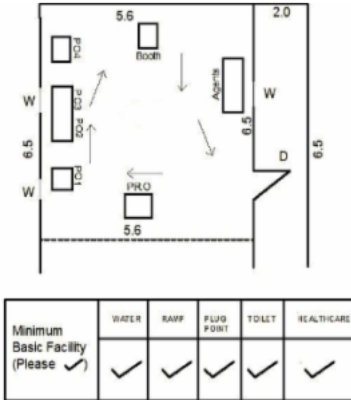

**Google Map View**

**Polling Station Building Front View**

**Polling Station Front View**

**Cad View**

**Key MAP View**

1 பெயர் : பத்மா கணவர் பெயர் : சேட்டு வீட்டு எண் : 0 வயது : 47 பாலினம் : பெண் Photo is available	TVC2418580	2 பெயர் : ஜெயபிரதா மார்க்கரேஷ் கணவர் பெயர் : மார்க்கரேஷ் வீட்டு எண் : 0 வயது : 43 பாலினம் : பெண் Photo is available	TVC2352789	# 3 பெயர் : அப்துல் மஜீத் அ ர தந்தையின் பெயர் : ரஹீம் வீட்டு எண் : 0 வயது : 42 பாலினம் : ஆண் Photo is available	TVC2274652
4 பெயர் : செல்வி - கணவர் பெயர் : பிரபு - வீட்டு எண் : 0 வயது : 38 பாலினம் : பெண் Photo is available	ILU0584839	5 பெயர் : மணிகண்டன் தந்தையின் பெயர் : பூனையன் வீட்டு எண் : 0 வயது : 35 பாலினம் : ஆண் Photo is available	TVC2352136	6 பெயர் : கலைச்செல்வி கணவர் பெயர் : சுரேஷ் வீட்டு எண் : 0 வயது : 29 பாலினம் : பெண் Photo is available	TVC2219285
7 பெயர் : கார்த்திகா தந்தையின் பெயர் : தனசேகர் வீட்டு எண் : 0 வயது : 26 பாலினம் : பெண் Photo is available	NSY1401173	8 பெயர் : காளி தந்தையின் பெயர் : பூனையன் வீட்டு எண் : 0 வயது : 25 பாலினம் : ஆண் Photo is available	TVC2535854	9 பெயர் : ஆ மார்ஷல் டோமிக் தந்தையின் பெயர் : ஆல்பர்ட் வீட்டு எண் : 0 வயது : 19 பாலினம் : ஆண் Photo is available	TVC2552016
10 பெயர் : மாசிலாமணி தந்தையின் பெயர் : மாசிலாமணி - வீட்டு எண் : 1 வயது : 70 பாலினம் : ஆண் Photo is available	TVC0818724	11 பெயர் : மாரி - கணவர் பெயர் : சுப்பன் - வீட்டு எண் : 1 வயது : 66 பாலினம் : பெண் Photo is available	TVC1209600	12 பெயர் : பாத்திமாபீ - கணவர் பெயர் : அப்துல் ஜபார் - வீட்டு எண் : 1 வயது : 65 பாலினம் : பெண் Photo is available	TVC1029198
13 பெயர் : ஜெயலட்சுமி - கணவர் பெயர் : கோவிந்தசாமி - வீட்டு எண் : 1 வயது : 65 பாலினம் : பெண் Photo is available	TVC0515742	14 பெயர் : ஜோஷ்வா அந்தோணி ராஜ் தந்தையின் பெயர் : தேவசகாயம் வீட்டு எண் : 1 வயது : 64 பாலினம் : ஆண் Photo is available	TVC2320950	15 பெயர் : ரத்னா - கணவர் பெயர் : ராதாகிருஷ்ணன் - வீட்டு எண் : 1 வயது : 61 பாலினம் : பெண் Photo is available	TVC1029180
16 பெயர் : ராமசாமி - தந்தையின் பெயர் : கந்தசாமி - வீட்டு எண் : 1 வயது : 61 பாலினம் : ஆண் Photo is available	TVC0818500	17 பெயர் : பவுணம்மாள் - கணவர் பெயர் : ரேணு - வீட்டு எண் : 1 வயது : 61 பாலினம் : பெண் Photo is available	TVC0818674	18 பெயர் : சின்னப்பொன்னு - கணவர் பெயர் : மாரி - வீட்டு எண் : 1 வயது : 60 பாலினம் : பெண் Photo is available	TVC1134865
19 பெயர் : சின்னப்பொண்ணு - கணவர் பெயர் : பூனையன் - வீட்டு எண் : 1 வயது : 60 பாலினம் : பெண் Photo is available	TVC1209618	20 பெயர் : லட்சுமி - கணவர் பெயர் : ராமசாமி - வீட்டு எண் : 1 வயது : 59 பாலினம் : பெண் Photo is available	TVC0818492	21 பெயர் : ராதாகிருஷ்ணன் - தந்தையின் பெயர் : தங்கவேல் - வீட்டு எண் : 1 வயது : 57 பாலினம் : ஆண் Photo is available	TVC0818757
22 பெயர் : பூங்காவனம் - கணவர் பெயர் : பாண்டிரங்கன் - வீட்டு எண் : 1 வயது : 57 பாலினம் : பெண் Photo is available	TVC0818310	23 பெயர் : சசிலா - தாயின் பெயர் : குப்புசாமி - வீட்டு எண் : 1 வயது : 56 பாலினம் : பெண் Photo is available	KPH2926087	24 பெயர் : ஜெயமணி - கணவர் பெயர் : ராமலிங்கம் - வீட்டு எண் : 1 வயது : 55 பாலினம் : பெண் Photo is available	TVC0818559
25 பெயர் : கோதண்டராணி - தந்தையின் பெயர் : கோவிந்தசாமி - வீட்டு எண் : 1 வயது : 54 பாலினம் : ஆண் Photo is available	TVC0468843	26 பெயர் : தமிழ்செல்வி - கணவர் பெயர் : ராதாகிருஷ்ணன் - வீட்டு எண் : 1 வயது : 54 பாலினம் : பெண் Photo is available	TVC0818740	27 பெயர் : பழனிவேல் - தந்தையின் பெயர் : பொன்முடி - வீட்டு எண் : 1 வயது : 52 பாலினம் : ஆண் Photo is available	TVC0717439
28 பெயர் : அந்தோணிசகாயராஜ் - தந்தையின் பெயர் : சைமன் - வீட்டு எண் : 1 வயது : 51 பாலினம் : ஆண் Photo is available	TVC0818708	29 பெயர் : அஜந்தாமேரி - கணவர் பெயர் : அந்தோணி சகாயராஜ் - வீட்டு எண் : 1 வயது : 51 பாலினம் : பெண் Photo is available	TVC0818716	30 பெயர் : வளர்மதி - கணவர் பெயர் : கோவிந்தராஜ் - வீட்டு எண் : 1 வயது : 51 பாலினம் : பெண் Photo is available	TVC0717355