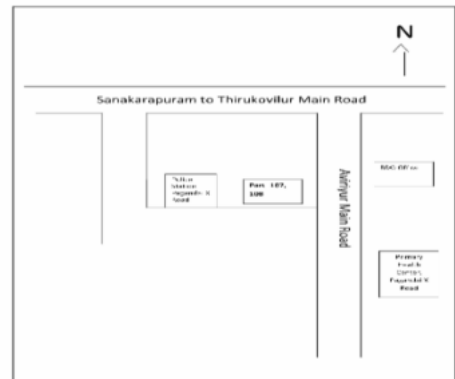

வாக்காளர் பதிவு அலுவலரின்
கையொப்பம்

Nazri Naksha

Google Map View

Polling Station Building Front View

Polling Station Front View

Cad View

Key MAP View

| | | | | | |
|--|----------------------------------|--|----------------------------------|--|----------------------------------|
| 1 பெயர் : விஜயா - கணவர் பெயர்: பலராமன் - வீட்டு எண் : 0 வயது : 52 பாலினம் : பெண் | KPH1184407 Photo is available | 2 பெயர் : பிரியா கணவர் பெயர்: ராஜா வீட்டு எண் : 0 வயது : 35 பாலினம் : பெண் | TVC2168532 Photo is available | 3 பெயர் : குமுத வள்ளி தமிழ்செல்வன் கணவர் பெயர்: தமிழ்செல்வன் வீட்டு எண் : 0 வயது : 22 பாலினம் : பெண் | TVC2539526 Photo is available |
| 4 பெயர் : வெங்கடேசன் - தந்தையின் பெயர்: ராமசாமி - வீட்டு எண் : 1 வயது : 68 பாலினம் : ஆண் | TVC1183854 Photo is available | 5 பெயர் : சேகர் - தந்தையின் பெயர்: கோவிந்தசாமி - வீட்டு எண் : 1 வயது : 63 பாலினம் : ஆண் | TVC1134980 Photo is available | 6 பெயர் : ஜெயலட்சுமி - கணவர் பெயர்: சேகர் - வீட்டு எண் : 1 வயது : 54 பாலினம் : பெண் | TVC1134972 Photo is available |
| 7 பெயர் : சீனுவாசன் - தந்தையின் பெயர்: ரஜி - வீட்டு எண் : 1 வயது : 54 பாலினம் : ஆண் | TVC1078468 Photo is available | 8 பெயர் : விருத்தாம்பாள் - கணவர் பெயர்: வெங்கடேசன் - வீட்டு எண் : 1 வயது : 50 பாலினம் : பெண் | TVC1183870 Photo is available | 9 பெயர் : கண்ணன் - தந்தையின் பெயர்: ஜெயராமன் - வீட்டு எண் : 1 வயது : 48 பாலினம் : ஆண் | TVC0818153 Photo is available |
| 10 பெயர் : சாந்தி - கணவர் பெயர்: கண்ணன் - வீட்டு எண் : 1 வயது : 42 பாலினம் : பெண் | TVC0818161 Photo is available | 11 பெயர் : மாரியப்பன் - தந்தையின் பெயர்: சுப்பன் - வீட்டு எண் : 1 வயது : 41 பாலினம் : ஆண் | TVC1135011 Photo is available | S 12 பெயர் : கலைச்செல்வி கணவர் பெயர்: சக்திவேல் - வீட்டு எண் : 1 வயது : 40 பாலினம் : பெண் | TVC0900001 Photo is available |
| 13 பெயர் : விமலா - கணவர் பெயர்: சக்திவேல் - வீட்டு எண் : 1 வயது : 38 பாலினம் : பெண் | TVC1135037 Photo is available | 14 பெயர் : சுகா - கணவர் பெயர்: வெங்கடேசன் - வீட்டு எண் : 1 வயது : 36 பாலினம் : பெண் | TVC1134998 Photo is available | 15 பெயர் : சாவித்ரி - தந்தையின் பெயர்: எல்லப்பன் - வீட்டு எண் : 1 வயது : 34 பாலினம் : பெண் | TVC0900118 Photo is available |
| 16 பெயர் : கோமதி - கணவர் பெயர்: சுந்தரம் - வீட்டு எண் : 1 வயது : 33 பாலினம் : பெண் | TVC1134956 Photo is available | 17 பெயர் : சுகந்தி - கணவர் பெயர்: ரமேஷ் - வீட்டு எண் : 1 வயது : 33 பாலினம் : பெண் | TVC1134964 Photo is available | 18 பெயர் : முபாரக் - தந்தையின் பெயர்: அப்துல் மாலிக் - வீட்டு எண் : 1 வயது : 32 பாலினம் : ஆண் | TVC0717330 Photo is available |
| 19 பெயர் : ஜெகதீஷ் - தந்தையின் பெயர்: சுந்தரராஜன் - வீட்டு எண் : 1 வயது : 29 பாலினம் : ஆண் | TVC1028711 Photo is available | 20 பெயர் : யுவராணி - தந்தையின் பெயர்: கட்டுராஜன் வீட்டு எண் : 1 வயது : 27 பாலினம் : பெண் | TVC1135086 Photo is available | 21 பெயர் : திவாகர் தந்தையின் பெயர்: கண்ணன் வீட்டு எண் : 1 வயது : 25 பாலினம் : ஆண் | TVC2085413 Photo is available |
| 22 பெயர் : ராமகிருஷ்ணன் தந்தையின் பெயர்: சின்னசாமி வீட்டு எண் : 1 வயது : 24 பாலினம் : ஆண் | TVC1985969 Photo is available | 23 பெயர் : மோனிஷா கணவர் பெயர்: ராமகிருஷ்ணன் வீட்டு எண் : 1 வயது : 22 பாலினம் : பெண் | TVC2359446 Photo is available | 24 பெயர் : செல்வம் - தந்தையின் பெயர்: ஜெயராமன் - வீட்டு எண் : 2-73 வயது : 49 பாலினம் : ஆண் | TVC0678094 Photo is available |
| 25 பெயர் : இராஜேஸ்வரி - கணவர் பெயர்: செல்வம் - வீட்டு எண் : 2-73 வயது : 40 பாலினம் : பெண் | TVC0678086 Photo is available | 26 பெயர் : சாலாம்பாள் - தந்தையின் பெயர்: கண்ணன் - வீட்டு எண் : 2-224 வயது : 58 பாலினம் : பெண் | TVC0248591 Photo is available | 27 பெயர் : கண்ணன் - தந்தையின் பெயர்: பெருமாள் - வீட்டு எண் : 2-225 வயது : 51 பாலினம் : ஆண் | TVC0249060 Photo is available |
| 28 பெயர் : அலமேலு - கணவர் பெயர்: கண்ணன் - வீட்டு எண் : 2-225 வயது : 46 பாலினம் : பெண் | TVC0249086 Photo is available | 29 பெயர் : கிஷோர் அரவிந்த் க தந்தையின் பெயர்: கண்ணன் பெ வீட்டு எண் : 2-225 வயது : 20 பாலினம் : ஆண் | TVC2418762 Photo is available | 30 பெயர் : தனலட்சுமி - கணவர் பெயர்: ராஜா - வீட்டு எண் : 2-231 வயது : 28 பாலினம் : பெண் | TVC1028752 Photo is available |