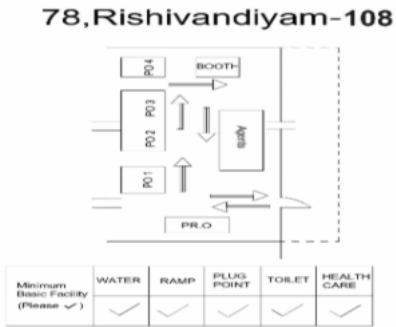

வாக்காளர் பதிவு அலுவலரின்
கையொப்பம்

Nazri Naksha

Google Map View

Polling Station Building Front View

Polling Station Front View

Cad View

Key MAP View

| | | | | | |
|--|----------------------------------|--|----------------------------------|--|----------------------------------|
| 1 பெயர் : விஜயா - கணவர் பெயர்: பலராமன் - வீட்டு எண் : 0 வயது : 52 பாலினம் : பெண் | KPH1184407 Photo is available | 2 பெயர் : பிரியா கணவர் பெயர்: ராஜா வீட்டு எண் : 0 வயது : 35 பாலினம் : பெண் | TVC2168532 Photo is available | 3 பெயர் : குமுத வள்ளி தமிழ்செல்வன் கணவர் பெயர்: தமிழ்செல்வன் வீட்டு எண் : 0 வயது : 22 பாலினம் : பெண் | TVC2539526 Photo is available |
| 4 பெயர் : வெங்கடேசன் - தந்தையின் பெயர்: ராமசாமி - வீட்டு எண் : 1 வயது : 68 பாலினம் : ஆண் | TVC1183854 Photo is available | 5 பெயர் : சேகர் - தந்தையின் பெயர்: கோவிந்தசாமி - வீட்டு எண் : 1 வயது : 63 பாலினம் : ஆண் | TVC1134980 Photo is available | 6 பெயர் : ஜெயலட்சுமி - கணவர் பெயர்: சேகர் - வீட்டு எண் : 1 வயது : 54 பாலினம் : பெண் | TVC1134972 Photo is available |
| 7 பெயர் : சீனுவாசன் - தந்தையின் பெயர்: ரஜி - வீட்டு எண் : 1 வயது : 54 பாலினம் : ஆண் | TVC1078468 Photo is available | 8 பெயர் : விருத்தாம்பாள் - கணவர் பெயர்: வெங்கடேசன் - வீட்டு எண் : 1 வயது : 50 பாலினம் : பெண் | TVC1183870 Photo is available | 9 பெயர் : கண்ணன் - தந்தையின் பெயர்: ஜெயராமன் - வீட்டு எண் : 1 வயது : 48 பாலினம் : ஆண் | TVC0818153 Photo is available |
| 10 பெயர் : சாந்தி - கணவர் பெயர்: கண்ணன் - வீட்டு எண் : 1 வயது : 42 பாலினம் : பெண் | TVC0818161 Photo is available | 11 பெயர் : மாரியப்பன் - தந்தையின் பெயர்: சுப்பன் - வீட்டு எண் : 1 வயது : 41 பாலினம் : ஆண் | TVC1135011 Photo is available | S 12 பெயர் : கலைச்செல்வி கணவர் பெயர்: சக்திவேல் - வீட்டு எண் : 1 வயது : 40 பாலினம் : பெண் | TVC0900001 Photo is available |
| 13 பெயர் : விமலா - கணவர் பெயர்: சக்திவேல் - வீட்டு எண் : 1 வயது : 38 பாலினம் : பெண் | TVC1135037 Photo is available | 14 பெயர் : சுகா - கணவர் பெயர்: வெங்கடேசன் - வீட்டு எண் : 1 வயது : 36 பாலினம் : பெண் | TVC1134998 Photo is available | 15 பெயர் : சாவித்ரி - தந்தையின் பெயர்: எல்லப்பன் - வீட்டு எண் : 1 வயது : 34 பாலினம் : பெண் | TVC0900118 Photo is available |
| 16 பெயர் : கோமதி - கணவர் பெயர்: சுந்தரம் - வீட்டு எண் : 1 வயது : 33 பாலினம் : பெண் | TVC1134956 Photo is available | 17 பெயர் : சுகந்தி - கணவர் பெயர்: ரமேஷ் - வீட்டு எண் : 1 வயது : 33 பாலினம் : பெண் | TVC1134964 Photo is available | 18 பெயர் : முபாரக் - தந்தையின் பெயர்: அப்துல் மாலிக் - வீட்டு எண் : 1 வயது : 32 பாலினம் : ஆண் | TVC0717330 Photo is available |
| 19 பெயர் : ஜெகதீஷ் - தந்தையின் பெயர்: சுந்தரராஜன் - வீட்டு எண் : 1 வயது : 29 பாலினம் : ஆண் | TVC1028711 Photo is available | 20 பெயர் : யுவராணி - தந்தையின் பெயர்: கட்டுராஜன் வீட்டு எண் : 1 வயது : 27 பாலினம் : பெண் | TVC1135086 Photo is available | 21 பெயர் : திவாகர் தந்தையின் பெயர்: கண்ணன் வீட்டு எண் : 1 வயது : 25 பாலினம் : ஆண் | TVC2085413 Photo is available |
| 22 பெயர் : ராமகிருஷ்ணன் தந்தையின் பெயர்: சின்னசாமி வீட்டு எண் : 1 வயது : 24 பாலினம் : ஆண் | TVC1985969 Photo is available | 23 பெயர் : மோனிஷா கணவர் பெயர்: ராமகிருஷ்ணன் வீட்டு எண் : 1 வயது : 22 பாலினம் : பெண் | TVC2359446 Photo is available | 24 பெயர் : செல்வம் - தந்தையின் பெயர்: ஜெயராமன் - வீட்டு எண் : 2-73 வயது : 49 பாலினம் : ஆண் | TVC0678094 Photo is available |
| 25 பெயர் : இராஜேஸ்வரி - கணவர் பெயர்: செல்வம் - வீட்டு எண் : 2-73 வயது : 40 பாலினம் : பெண் | TVC0678086 Photo is available | 26 பெயர் : சாலாம்பாள் - தந்தையின் பெயர்: கண்ணன் - வீட்டு எண் : 2-224 வயது : 58 பாலினம் : பெண் | TVC0248591 Photo is available | 27 பெயர் : கண்ணன் - தந்தையின் பெயர்: பெருமாள் - வீட்டு எண் : 2-225 வயது : 51 பாலினம் : ஆண் | TVC0249060 Photo is available |
| 28 பெயர் : அலமேலு - கணவர் பெயர்: கண்ணன் - வீட்டு எண் : 2-225 வயது : 46 பாலினம் : பெண் | TVC0249086 Photo is available | 29 பெயர் : கிஷோர் அரவிந்த் க தந்தையின் பெயர்: கண்ணன் பெ வீட்டு எண் : 2-225 வயது : 20 பாலினம் : ஆண் | TVC2418762 Photo is available | 30 பெயர் : தனலட்சுமி - கணவர் பெயர்: ராஜா - வீட்டு எண் : 2-231 வயது : 28 பாலினம் : பெண் | TVC1028752 Photo is available |