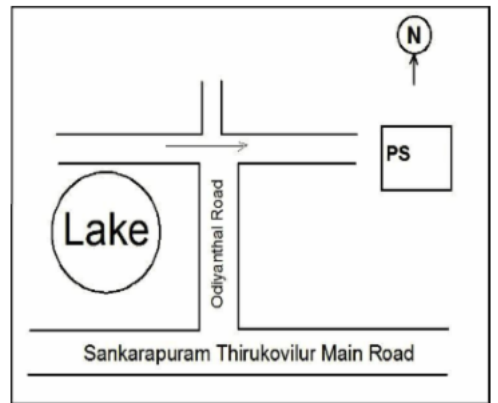

Key MAP View