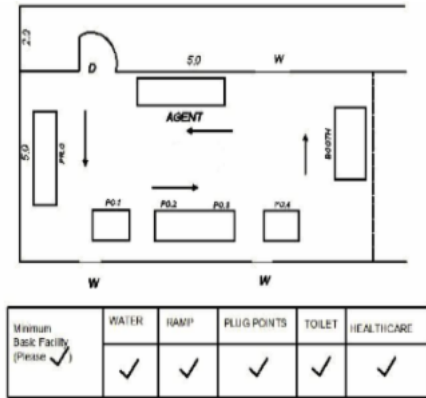

Cad View

Key MAP View