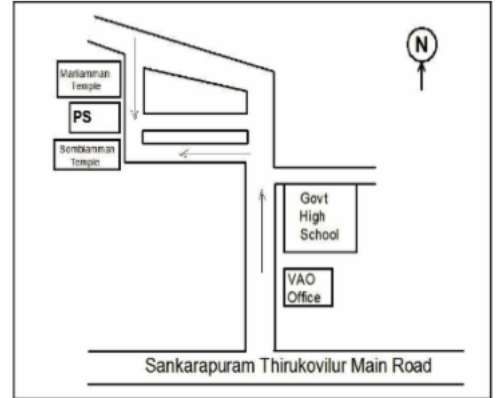

Cad View

Key MAP View