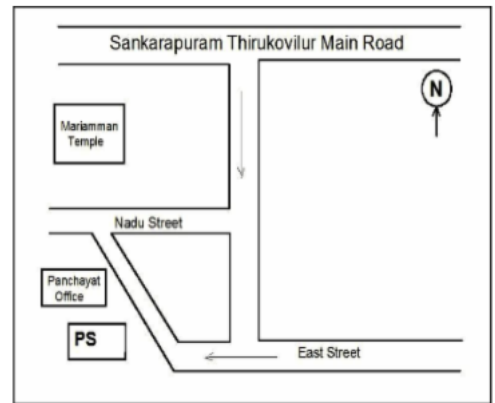

Key MAP View