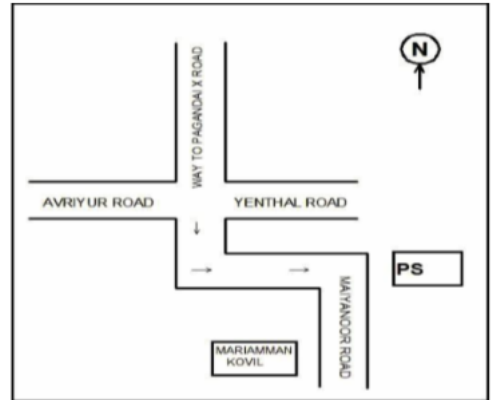

Cad View

Key MAP View