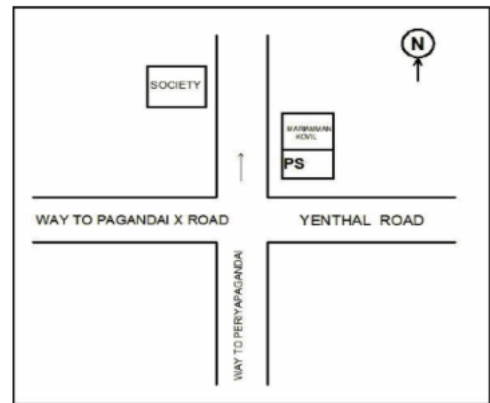

Cad View

Key MAP View