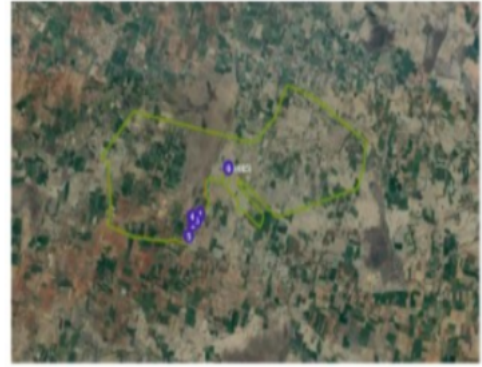

**3. வாக்குச் சாவடியின் விவரங்கள்**

<b>வாக்குச் சாவடியின் எண் மற்றும் பெயர் :</b> 137 - அரசு ஆதி திராவிடர் நல நடுநிலைப்பள்ளி, தெற்கு கட்டிடம், வடக்கு முகப்பு, ஏந்தல் - 605801	<b>வாக்குச் சாவடியின் வகைப்பாடு (ஆண்/பெண்/பொது)</b>	
<b>வாக்குச் சாவடியின் முகவரி :</b> அரசு ஆதி திராவிடர் நல நடுநிலைப்பள்ளி, தெற்கு கட்டிடம், வடக்கு முகப்பு, ஏந்தல்-605801	<b>துணை வாக்குச் சாவடிகளின் எண்ணிக்கை :</b>	0

**4. வாக்காளர்களின் எண்ணிக்கை**

தொடங்கும் வரிசை எண்	முடியும் வரிசை எண்.	நிகர வாக்காளர்களின் எண்ணிக்கை			
		ஆண்	பெண்	மூன்றாம் பாலினம்	மொத்தம்
1	628	317	309	0	626

கையொப்பம்

Nazri Naksha

Google Map View

Polling Station Building Front View