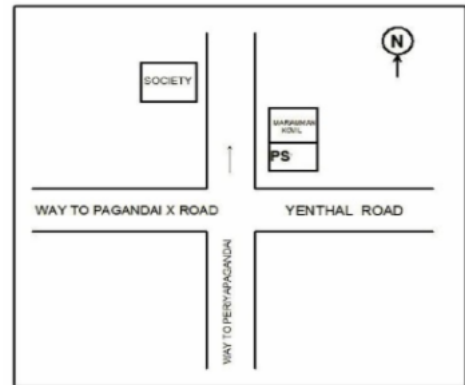

Key MAP View