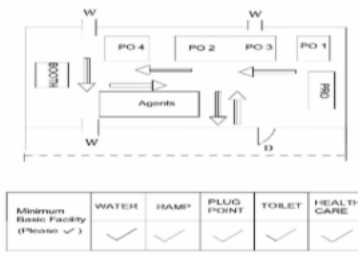

Cad View

78. Rishivandiyam AC P.No - 137