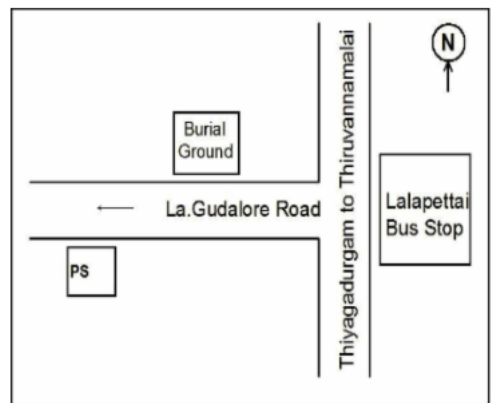

Key MAP View