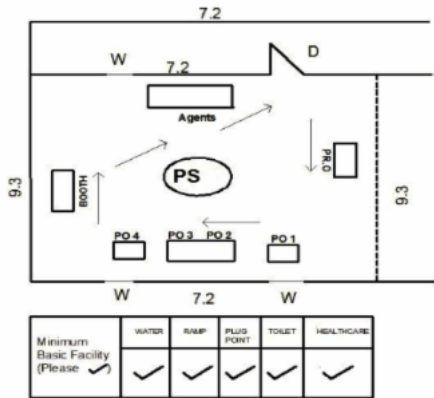

கையொப்பம்

Nazri Naksha

Google Map View

Polling Station Building Front View

Polling Station Front View

Cad View

Key MAP View

| | | | | | |
|--|------------|---|------------|--|------------|
| 1 பெயர் : கமலம் - கணவர் பெயர்: கந்தசாமி - வீட்டு எண் : 1 வயது : 56 பாலினம் : பெண் Photo is available | TVC1116185 | 2 பெயர் : பச்சயம்மாள் - கணவர் பெயர்: செல்வராஜ் - வீட்டு எண் : 1 வயது : 47 பாலினம் : பெண் Photo is available | TVC0446658 | 3 பெயர் : திருமுருகன் - தந்தையின் பெயர்: அன்பு - வீட்டு எண் : 1 வயது : 31 பாலினம் : ஆண் Photo is available | TVC0892109 |
| 4 பெயர் : வெங்கடேஷ் - தந்தையின் பெயர்: கொளஞ்சி - வீட்டு எண் : 1 வயது : 30 பாலினம் : ஆண் Photo is available | TVC1001452 | 5 பெயர் : சிவரஞ்சனி - கணவர் பெயர்: கார்த்திகேயன் - வீட்டு எண் : 1 வயது : 30 பாலினம் : பெண் Photo is available | TVC0892117 | 6 பெயர் : விஜய் - தந்தையின் பெயர்: கேசவன் - வீட்டு எண் : 1 வயது : 28 பாலினம் : ஆண் Photo is available | TVC1001460 |
| 7 பெயர் : சுகாகர் சண்முகம் தந்தையின் பெயர்: சண்முகம் - வீட்டு எண் : 1/60 வயது : 33 பாலினம் : ஆண் Photo is available | TVC0544783 | 8 பெயர் : குமார் - தந்தையின் பெயர்: ராஜ்கன்னு வீட்டு எண் : 1/101 வயது : 57 பாலினம் : ஆண் Photo is available | TVC0918466 | 9 பெயர் : ஆணையப்பன் - தந்தையின் பெயர்: வடிவேல் - வீட்டு எண் : 1/185 வயது : 47 பாலினம் : ஆண் Photo is available | TVC0683870 |
| 10 பெயர் : வைஷ்ணவி தந்தையின் பெயர்: தண்டபாணி வீட்டு எண் : 1/202 வயது : 23 பாலினம் : பெண் Photo is available | TVC2134955 | 11 பெயர் : தினேஷ் குமார் தந்தையின் பெயர்: கெங்காதுரை வீட்டு எண் : 1/942 வயது : 19 பாலினம் : ஆண் Photo is available | TVC2547933 | 12 பெயர் : சுவிதா - கணவர் பெயர்: சுரேஷ் - வீட்டு எண் : 2/ வயது : 31 பாலினம் : பெண் Photo is available | TVC0918441 |
| 13 பெயர் : வெண்ணிலா - கணவர் பெயர்: முருகன் - வீட்டு எண் : 2-15 வயது : 43 பாலினம் : பெண் Photo is available | TVC0918425 | 14 பெயர் : கோகுல் தந்தையின் பெயர்: சீனுவாசன் வீட்டு எண் : 2/27 வயது : 26 பாலினம் : ஆண் Photo is available | TVC1256809 | 15 பெயர் : அஞ்சலை கணவர் பெயர்: மகாலிங்கம் வீட்டு எண் : 2/81 வயது : 50 பாலினம் : பெண் Photo is available | TVC2288975 |
| 16 பெயர் : கொளஞ்சி தந்தையின் பெயர்: கேசவன் வீட்டு எண் : 2-95 வயது : 45 பாலினம் : ஆண் Photo is available | TVC2000792 | 17 பெயர் : விக்னேஷ் தந்தையின் பெயர்: முருகன் வீட்டு எண் : 2-97 வயது : 25 பாலினம் : ஆண் Photo is available | TVC2000768 | # 18 பெயர் : கிருஷ்ணமூர்த்தி தந்தையின் பெயர்: சுப்பிரமணியன் வீட்டு எண் : 2-106 வயது : 27 பாலினம் : ஆண் Photo is available | TVC1256841 |
| 19 பெயர் : கண்ணகி தி கணவர் பெயர்: திருமுருகன் வீட்டு எண் : 2/113 வயது : 23 பாலினம் : பெண் Photo is available | TVC2416014 | 20 பெயர் : புஷ்பா கணவர் பெயர்: விஜய் வீட்டு எண் : 2/116 வயது : 24 பாலினம் : பெண் Photo is available | TVC2573780 | # 21 பெயர் : ராஜதுரை மு தந்தையின் பெயர்: முத்து வீட்டு எண் : எஸ்/ஓ முத்து 5/5 வயது : 23 பாலினம் : ஆண் Photo is available | TVC2067247 |
| 22 பெயர் : சின்னபையன் தந்தையின் பெயர்: ஆதிமூலம் வீட்டு எண் : 3/11 வயது : 86 பாலினம் : ஆண் Photo is available | TVC2499572 | 23 பெயர் : அண்ணாதுரை தந்தையின் பெயர்: தர்மன் வீட்டு எண் : 3/11 வயது : 52 பாலினம் : ஆண் Photo is available | TVC1256734 | 24 பெயர் : மதன்ராஜ் - தந்தையின் பெயர்: கொளஞ்சியப்பன் - வீட்டு எண் : 3-11 வயது : 33 பாலினம் : ஆண் Photo is available | TVC0545665 |
| 25 பெயர் : திவ்யா தந்தையின் பெயர்: அண்ணாதுரை வீட்டு எண் : 3/11 வயது : 26 பாலினம் : பெண் Photo is available | TVC1256726 | 26 பெயர் : ரேவதி கணவர் பெயர்: மதன்ராஜ் வீட்டு எண் : 3-11 வயது : 25 பாலினம் : பெண் Photo is available | TVC2193894 | S 27 பெயர் : மகாலட்சுமி - கணவர் பெயர்: வினோத் - வீட்டு எண் : 3-13 வயது : 30 பாலினம் : பெண் Photo is available | TVC1180520 |
| S 28 பெயர் : சூரியதாசன் தந்தையின் பெயர்: கண்ணதாசன் வீட்டு எண் : 3/263 வயது : 22 பாலினம் : ஆண் Photo is available | TVC2439909 | # 29 பெயர் : தினேஷ் மு தந்தையின் பெயர்: முத்து வீட்டு எண் : 5/5 வயது : 21 பாலினம் : ஆண் Photo is available | TVC2349975 | 30 பெயர் : மீனா மு தந்தையின் பெயர்: முத்து வீட்டு எண் : 5/5 வயது : 20 பாலினம் : பெண் Photo is available | TVC2437754 |