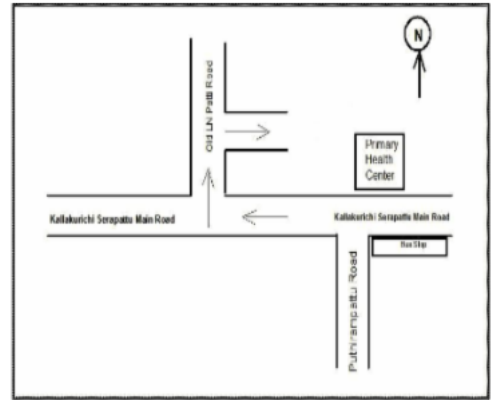

Cad View

Key MAP View