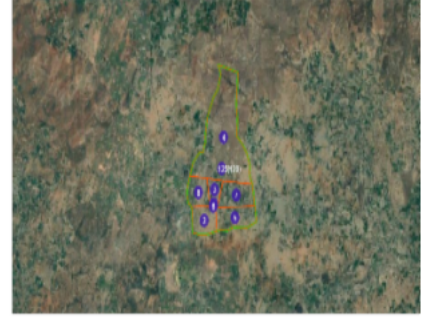

### 3. வாக்குச் சாவடியின் விவரங்கள்

வாக்குச் சாவடியின் எண் மற்றும் பெயர் : 144 - ஊராட்சி ஒன்றிய நடுநிலைப்பள்ளி, மேற்கு கட்டிடம், கிழக்கு முகப்பு (அறை எண்-6), அவிரியூர் - 605801  வாக்குச் சாவடியின் முகவரி : ஊராட்சி ஒன்றிய நடுநிலைப்பள்ளி, மேற்கு கட்டிடம், கிழக்கு முகப்பு (அறை எண்-6), அவிரியூர் - 605801	<b>வாக்குச் சாவடியின் வகைப்பாடு (ஆண்/பெண்/பொது)</b>	<b>பொது</b>
	<b>துணை வாக்குச் சாவடிகளின் எண்ணிக்கை :</b>	0

Google Map View

Polling Station Building Front View

Polling Station Front View

Cad View

Key MAP View

சட்டமன்றத் தொகுதியின் எண் மற்றும் பெயர் : 78-ரிஷிவந்தியம்  
பிரிவு எண் மற்றும் பெயர் 1-அவிரியூர் (வ.கி) & (ஊ), மெயின் ரோடு