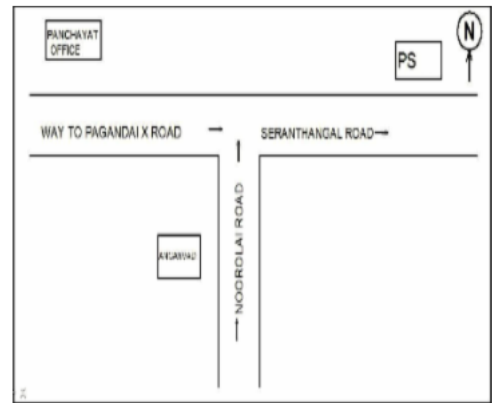

### 3. வாக்குச் சாவடியின் விவரங்கள்

வாக்குச் சாவடியின் எண் மற்றும் பெயர் : 144 - ஊராட்சி ஒன்றிய நடுநிலைப்பள்ளி, மேற்கு கட்டிடம், கிழக்கு முகப்பு (அறை எண்-6), அவிரியூர் - 605801  வாக்குச் சாவடியின் முகவரி : ஊராட்சி ஒன்றிய நடுநிலைப்பள்ளி, மேற்கு கட்டிடம், கிழக்கு முகப்பு (அறை எண்-6), அவிரியூர் - 605801	<b>வாக்குச் சாவடியின் வகைப்பாடு (ஆண்/பெண்/பொது)</b>	<b>பொது</b>
	<b>துணை வாக்குச் சாவடிகளின் எண்ணிக்கை :</b>	0

Google Map View

Polling Station Building Front View

Polling Station Front View

Cad View

Key MAP View

சட்டமன்றத் தொகுதியின் எண் மற்றும் பெயர் : 78-ரிஷிவந்தியம்  
பிரிவு எண் மற்றும் பெயர் 1-அவிரியூர் (வ.கி) & (ஊ), மெயின் ரோடு