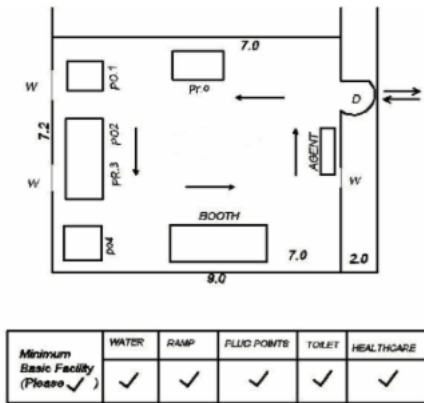

Google Map View

Polling Station Building Front View

Polling Station Front View

Cad View

Key MAP View

சட்டமன்றத் தொகுதியின் எண் மற்றும் பெயர் : 78-ரிஷிவந்தியம்  
பிரிவு எண் மற்றும் பெயர் 1-அவிரியூர் (வ.கி) & (ஊ), மெயின் ரோடு