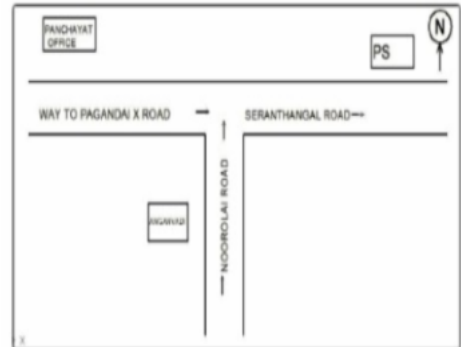

Key MAP View