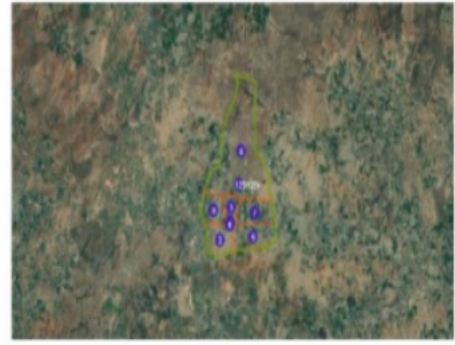

Google Map View