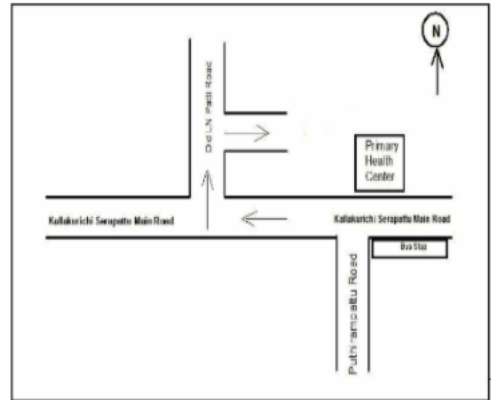

3. வாக்குச் சாவடியின் விவரங்கள்

வாக்குச் சாவடியின் எண் மற்றும் பெயர் : 15 - அரசு மேல்நிலைப்பள்ளி, மேற்கு கட்டிடம் வடக்கு பகுதி, புதுப்பட்டு-606402 வாக்குச் சாவடியின் முகவரி : அரசு மேல்நிலைப்பள்ளி, மேற்கு கட்டிடம் வடக்கு பகுதி, புதுப்பட்டு-606402	வாக்குச் சாவடியின் வகைப்பாடு (ஆண்/பெண்/பொது)	பொது
	துணை வாக்குச் சாவடிகளின் எண்ணிக்கை :	0

4. வாக்காளர்களின் எண்ணிக்கை

தொடங்கும் வரிசை எண்	முடியும் வரிசை எண்.	நிகர வாக்காளர்களின் எண்ணிக்கை			
		ஆண்	பெண்	மூன்றாம் பாலினம்	மொத்தம்
1	1153	553	583	0	1136

கையொப்பம்

Nazri Naksha

Google Map View

Polling Station Building Front View

Polling Station Front View

Cad View

Key MAP View

Minimum Basic Facility (Please ✓)	WATER	RAMP	PLUG POINT	TOILET	HEALTHCARE
✓	✓	✓	✓	✓	✓

சட்டமன்றத் தொகுதியின் எண் மற்றும் பெயர் : 78-ரிஷிவந்தியம்
பிரிவு எண் மற்றும் பெயர் 1-புதுப்பட்டு (வ.கி) & (ஊ), பாடசாலைத் தெரு