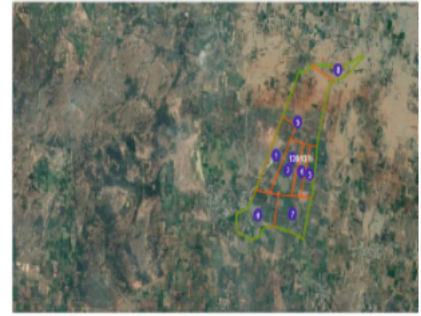

3. வாக்குச் சாவடியின் விவரங்கள்

வாக்குச் சாவடியின் எண் மற்றும் பெயர் : 156 - ஊராட்சி ஒன்றிய நடுநிலைப்பள்ளி, கூடுதல் தெற்குகட்டிடம் மேற்கு பகுதி, நூரோலை-606205 வாக்குச் சாவடியின் முகவரி : ஊராட்சி ஒன்றிய நடுநிலைப்பள்ளி, கூடுதல் தெற்குகட்டிடம் மேற்கு பகுதி, நூரோலை-606205	வாக்குச் சாவடியின் வகைப்பாடு (ஆண்/பெண்/பொது)	பொது
	துணை வாக்குச் சாவடிகளின் எண்ணிக்கை :	0

4. வாக்காளர்களின் எண்ணிக்கை

தொடங்கும் வரிசை எண்	முடியும் வரிசை எண்.	நிகர வாக்காளர்களின் எண்ணிக்கை			
		ஆண்	பெண்	மூன்றாம் பாலினம்	மொத்தம்
1	802	396	406	0	802

கையொப்பம்

Nazri Naksha

Google Map View

Polling Station Building Front View