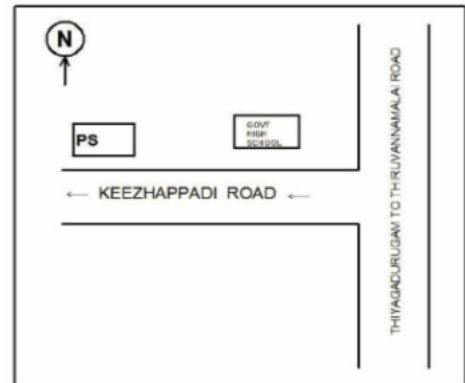

Key MAP View