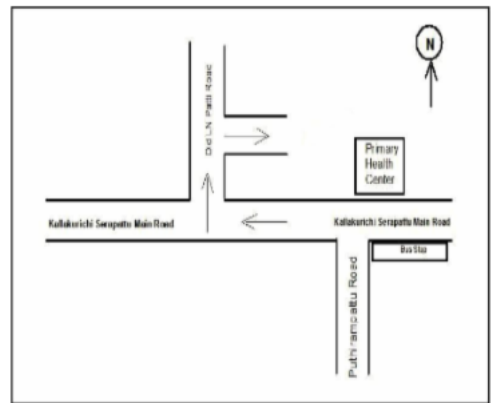

Key MAP View