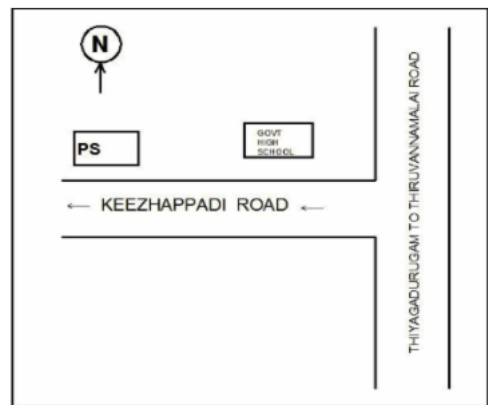

வாக்காளர் பதிவு அலுவலரின்
கையொப்பம்

Nazri Naksha

Google Map View

Polling Station Building Front View

Polling Station Front View

Cad View

Key MAP View

சட்டமன்றத் தொகுதியின் எண் மற்றும் பெயர் : 78-ரிஷிவந்தியம்
பிரிவு எண் மற்றும் பெயர் 1-கீழ்ப்பாடி (வ.கி) & (ஊ), மேற்கு தெரு