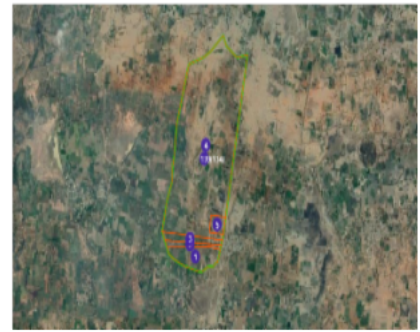

Google Map View