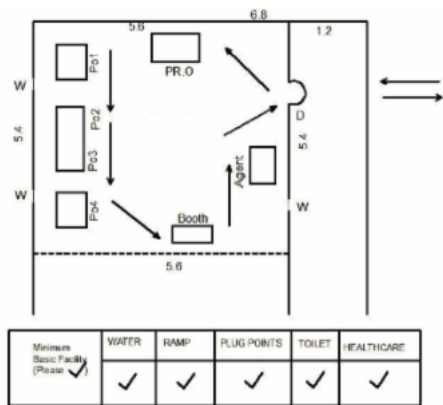

வாக்காளர் பதிவு அலுவலரின்
கையொப்பம்

Nazri Naksha

Google Map View

Polling Station Building Front View

Polling Station Front View

Cad View

Key MAP View

சட்டமன்றத் தொகுதியின் எண் மற்றும் பெயர் : 78-ரிஷிவந்தியம்
பிரிவு எண் மற்றும் பெயர் 1-கீழ்ப்பாடி (வ.கி) & (ஊ), மேற்கு தெரு