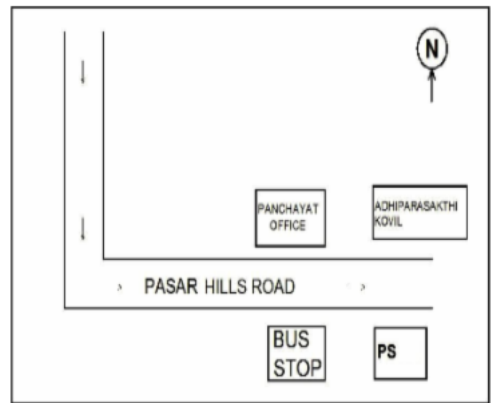

Key MAP View