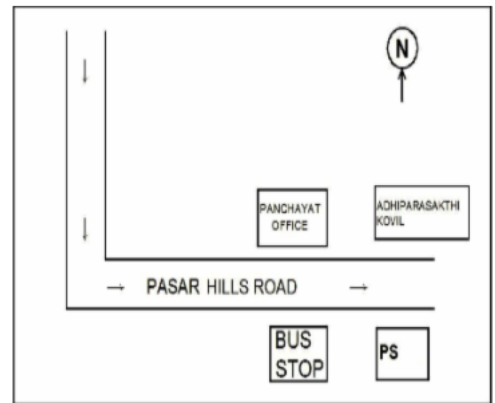

Key MAP View