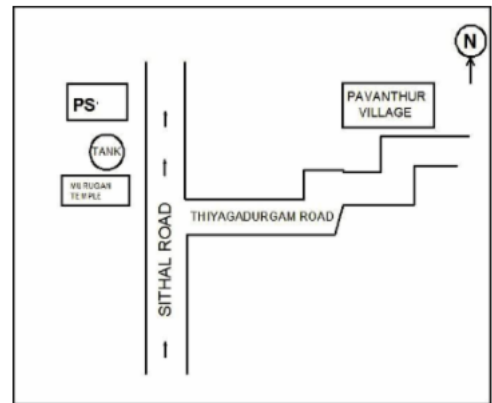

**Polling Station Building Front View**

**Polling Station Front View**

**Cad View**

Minimum Basic Facility (Please)	WATER	RAMP	FLUID POINTS	TOILET	HEALTHCARE
✓	✓	✓	✓	✓	✓

**Key MAP View**

1 பெயர் : ஏழுமலை - தந்தையின் பெயர்: அறுமுகம் - வீட்டு எண் : 1 வயது : 62 பாலினம் : ஆண்	TVC0728345 Photo is available	2 பெயர் : அசோதை - கணவர் பெயர்: வடிவேல் - வீட்டு எண் : 1 வயது : 59 பாலினம் : பெண்	TVC0830984 Photo is available	3 பெயர் : ராணி - கணவர் பெயர்: கண்ணன் வீட்டு எண் : 1 வயது : 59 பாலினம் : பெண்	TVC0728410 Photo is available
4 பெயர் : லட்சுமி - கணவர் பெயர்: வீராவு - வீட்டு எண் : 1 வயது : 48 பாலினம் : பெண்	TVC0633511 Photo is available	5 பெயர் : சிவராஜ் - தந்தையின் பெயர்: வடிவேலு - வீட்டு எண் : 1 வயது : 35 பாலினம் : ஆண்	TVC1196674 Photo is available	6 பெயர் : ராமராஜ் தந்தையின் பெயர்: ஏழுமலை - வீட்டு எண் : 1 வயது : 34 பாலினம் : ஆண்	TVC0903203 Photo is available
7 பெயர் : சங்கர் - தந்தையின் பெயர்: கலியமூர்த்தி - வீட்டு எண் : 1 வயது : 33 பாலினம் : ஆண்	TVC0633057 Photo is available	8 பெயர் : மணிகண்டன் - தந்தையின் பெயர்: அண்ணாமலை - வீட்டு எண் : 1 வயது : 32 பாலினம் : ஆண்	TVC0633040 Photo is available	9 பெயர் : சிவராமகிருஷ்ணன் - தந்தையின் பெயர்: கணபதி - வீட்டு எண் : 1 வயது : 32 பாலினம் : ஆண்	TVC0633495 Photo is available
10 பெயர் : சுரேந்திரன் - தந்தையின் பெயர்: செல்லப்பன் - வீட்டு எண் : 1 வயது : 32 பாலினம் : ஆண்	TVC0903195 Photo is available	11 பெயர் : ஜெயசீலன் - தந்தையின் பெயர்: பாலகிருஷ்ணன் - வீட்டு எண் : 1 வயது : 31 பாலினம் : ஆண்	TVC0728360 Photo is available	12 பெயர் : சக்கரவர்த்தி - தந்தையின் பெயர்: வீராவு - வீட்டு எண் : 1 வயது : 31 பாலினம் : ஆண்	TVC0728378 Photo is available
13 பெயர் : மகேஷ்வரி - கணவர் பெயர்: அரிகிருஷ்ணன் - வீட்டு எண் : 1 வயது : 31 பாலினம் : பெண்	TVC0728394 Photo is available	14 பெயர் : அறுமுகம் - தந்தையின் பெயர்: பழனிசாமி - வீட்டு எண் : 1 வயது : 31 பாலினம் : ஆண்	TVC0728402 Photo is available	15 பெயர் : பாக்கியராஜ் - தந்தையின் பெயர்: கேசவன் - வீட்டு எண் : 1 வயது : 27 பாலினம் : ஆண்	TVC1141902 Photo is available
16 பெயர் : பிரகாஷ் - தந்தையின் பெயர்: சேகர் - வீட்டு எண் : 1 வயது : 27 பாலினம் : ஆண்	TVC1141928 Photo is available	17 பெயர் : ரமயா - தந்தையின் பெயர்: ராமமூர்த்தி - வீட்டு எண் : 1 வயது : 27 பாலினம் : பெண்	TVC1196666 Photo is available	18 பெயர் : சந்தோஷ் குமார் தந்தையின் பெயர்: முத்துசாமி வீட்டு எண் : 1 வயது : 24 பாலினம் : ஆண்	TVC2148542 Photo is available
19 பெயர் : கலா தந்தையின் பெயர்: சடையன் வீட்டு எண் : 1/41 வயது : 20 பாலினம் : பெண்	TVC2522068 Photo is available	20 பெயர் : ஆறுமுகம் - தந்தையின் பெயர்: வேலயுதம் - வீட்டு எண் : 1-43 வயது : 32 பாலினம் : ஆண்	TVC0830869 Photo is available	21 பெயர் : அஜித் - தந்தையின் பெயர்: சுப்ரமணியன் - வீட்டு எண் : 1-43 வயது : 27 பாலினம் : ஆண்	TVC1141894 Photo is available
22 பெயர் : அஜித்தா கணவர் பெயர்: ஆனஸ்ட்ராஜ் வீட்டு எண் : 1/94 வயது : 19 பாலினம் : பெண்	TVC2514487 Photo is available	23 பெயர் : இந்திரா கணவர் பெயர்: பிரபு வீட்டு எண் : 1/98 வயது : 32 பாலினம் : பெண்	TVC2041820 Photo is available	24 பெயர் : முருகன் தந்தையின் பெயர்: கண்ணன் வீட்டு எண் : 1/106 வயது : 47 பாலினம் : ஆண்	TVC1291236 Photo is available
25 பெயர் : உண்ணாமலை - கணவர் பெயர்: இராமச்சந்திரன் - வீட்டு எண் : 1-111 வயது : 36 பாலினம் : பெண்	TVC0728469 Photo is available	26 பெயர் : மணிகண்டன் - தந்தையின் பெயர்: வீராவு - வீட்டு எண் : 1-125 வயது : 45 பாலினம் : ஆண்	KPH2683035 Photo is available	27 பெயர் : உஷா கணவர் பெயர்: சக்கரவர்த்தி வீட்டு எண் : 1/125 வயது : 21 பாலினம் : பெண்	TVC2333268 Photo is available
28 பெயர் : சூர்யா தந்தையின் பெயர்: தங்கம் வீட்டு எண் : 1-146 வயது : 23 பாலினம் : ஆண்	TVC2148450 Photo is available	29 பெயர் : சேகர் - தந்தையின் பெயர்: குண்டுமணி - வீட்டு எண் : 1-154 வயது : 54 பாலினம் : ஆண்	TVC1621358 Photo is available	30 பெயர் : விஷ்வநாதன் தந்தையின் பெயர்: ஏழுமலை வீட்டு எண் : 1/160ஏ வயது : 20 பாலினம் : ஆண்	TVC2413201 Photo is available