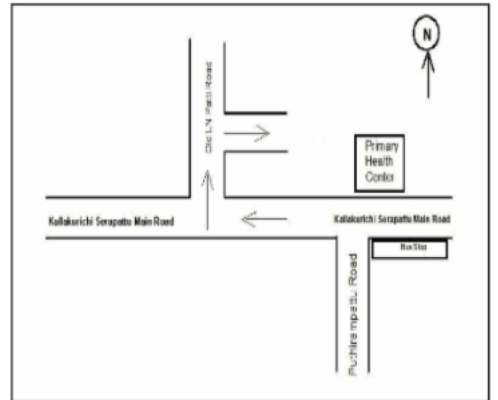

Cad View

Key MAP View