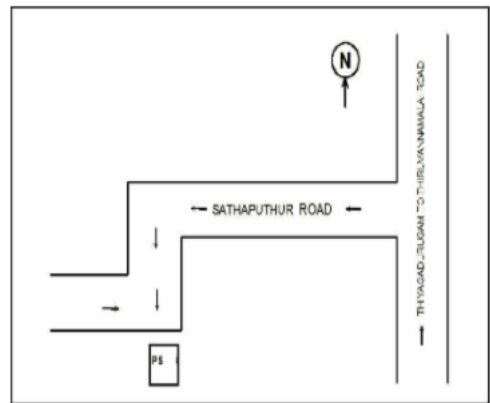

Key MAP View