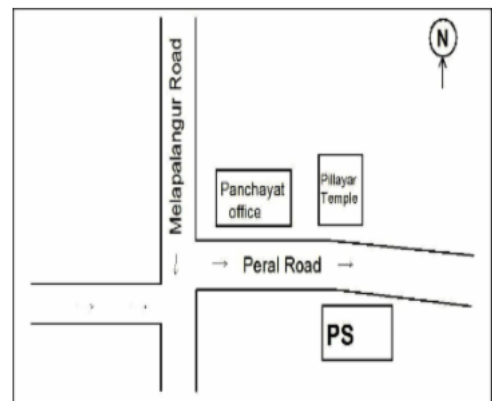

Key MAP View