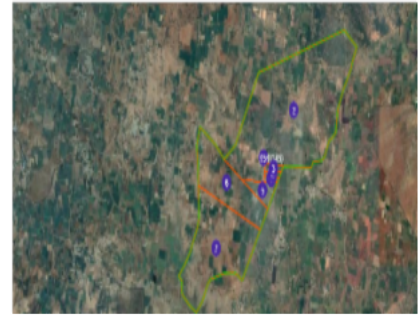

3. வாக்குச் சாவடியின் விவரங்கள்

வாக்குச் சாவடியின் எண் மற்றும் பெயர் : 175 - ஊராட்சி ஒன்றிய நடுநிலைப்பள்ளி, வடக்கு கட்டிடம் கிழக்கு பகுதி, பழையசிறுவங்கூர்-606206 வாக்குச் சாவடியின் முகவரி : ஊராட்சி ஒன்றிய நடுநிலைப்பள்ளி, வடக்கு கட்டிடம் கிழக்கு பகுதி, பழையசிறுவங்கூர்-606206	வாக்குச் சாவடியின் வகைப்பாடு (ஆண்/பெண்/பொது)	பொது
	துணை வாக்குச் சாவடிகளின் எண்ணிக்கை :	0

4. வாக்காளர்களின் எண்ணிக்கை

தொடங்கும் வரிசை எண்	முடியும் வரிசை எண்.	நிகர வாக்காளர்களின் எண்ணிக்கை			
		ஆண்	பெண்	மூன்றாம் பாலினம்	மொத்தம்
1	886	434	446	1	881

கையொப்பம்

Nazri Naksha

Google Map View

Polling Station Building Front View