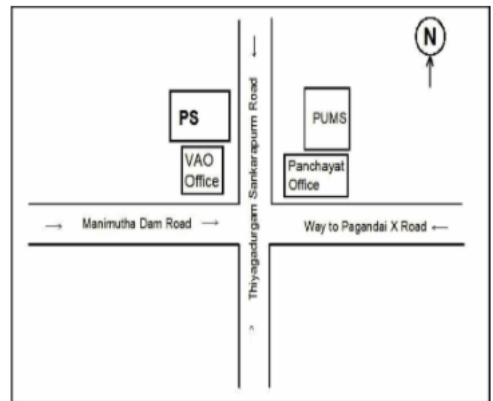

Key MAP View