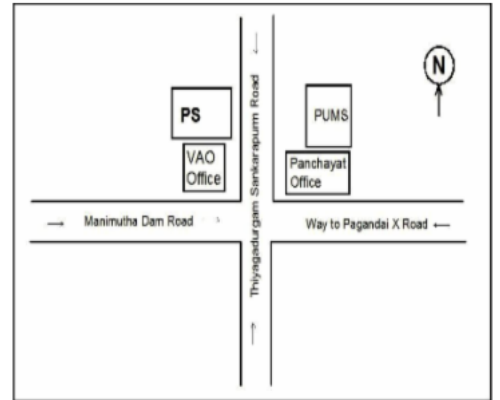

Cad View

Key MAP View