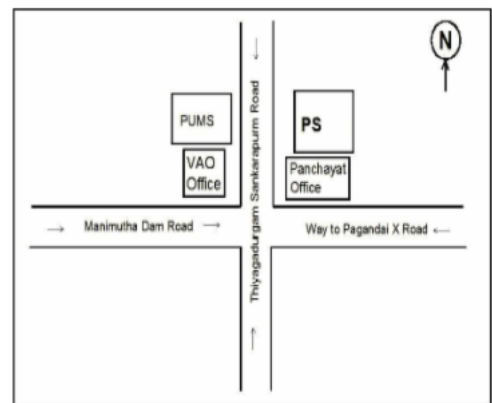

Cad View

Key MAP View