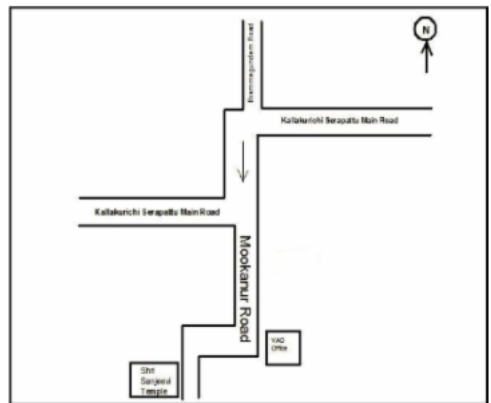

Key MAP View