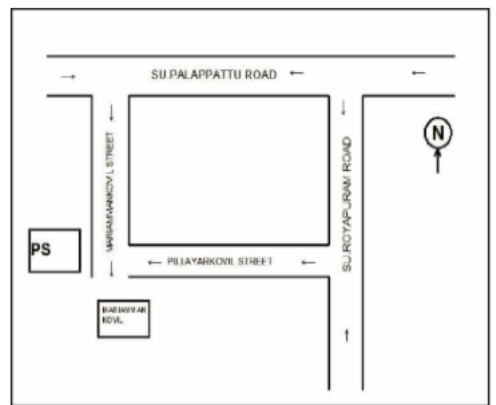

Key MAP View