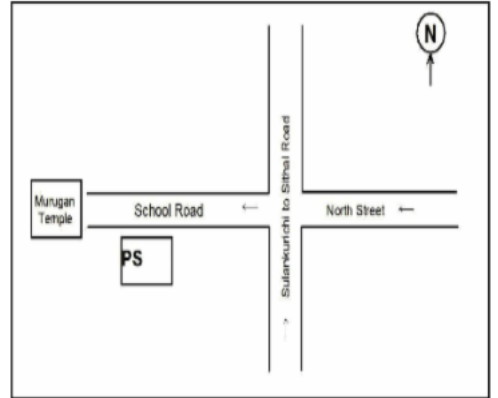

Key MAP View