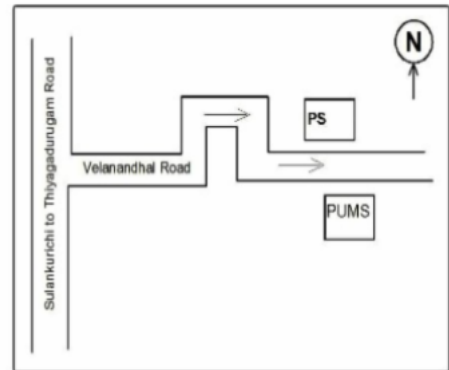

Key MAP View