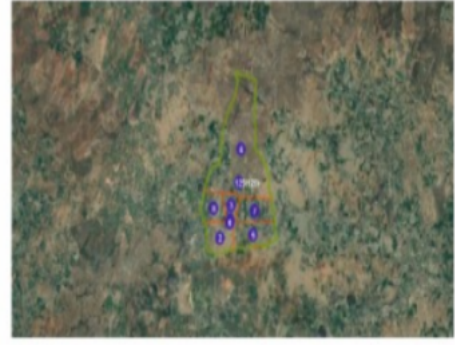

Google Map View