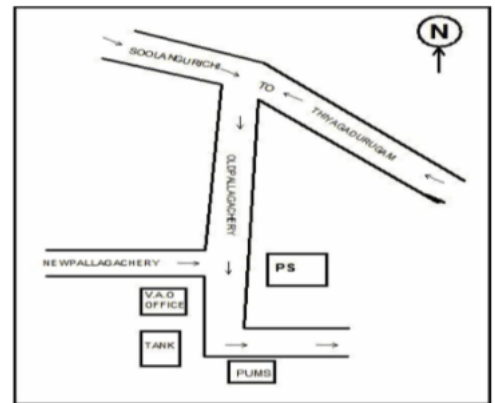

Key MAP View