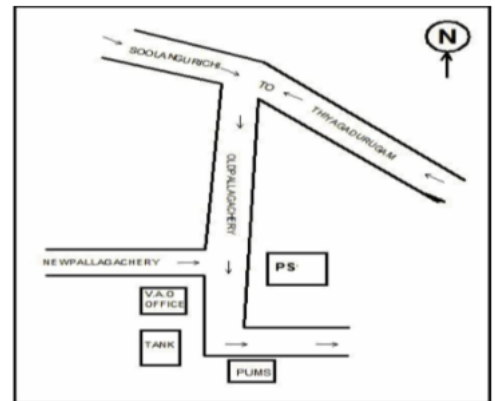

Key MAP View