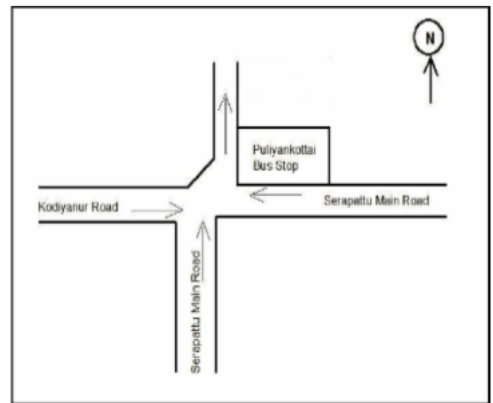

Key MAP View