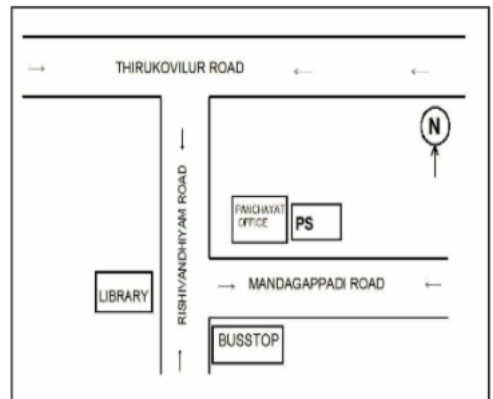

Key MAP View