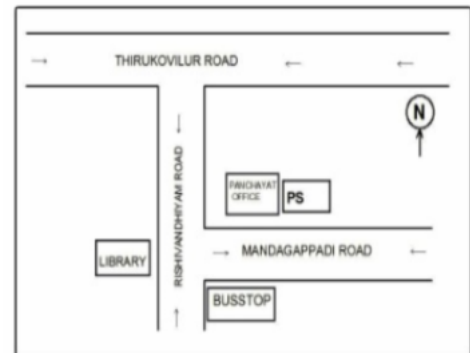

Key MAP View