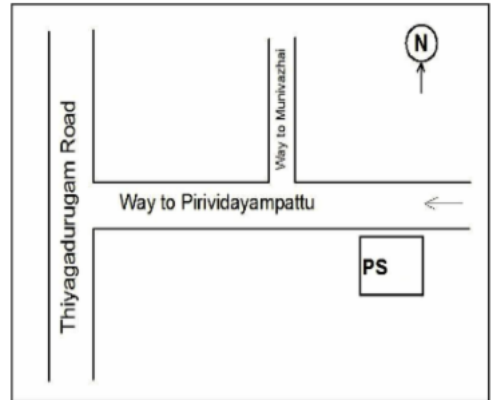

Polling Station Front View

Cad View

Minimum Basic Facility (Please ✓)	WATER	RAWP	PLUG POINT	TOILET	HEALTHCARE
	✓	✓	✓	✓	✓

Key MAP View

சட்டமன்றத் தொகுதியின் எண் மற்றும் பெயர் : 78-ரிஷிவந்தியம்
பிரிவு எண் மற்றும் பெயர் 1-பிரிவிடையாம்பட்டு (வ.கி) & (உஊ), வடக்கு தெரு