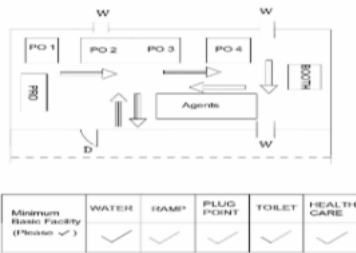

Cad View

78. Rishivandiyam AC P.No - 193