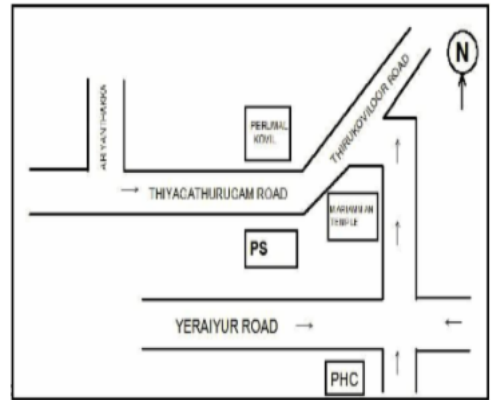

Cad View

Key MAP View