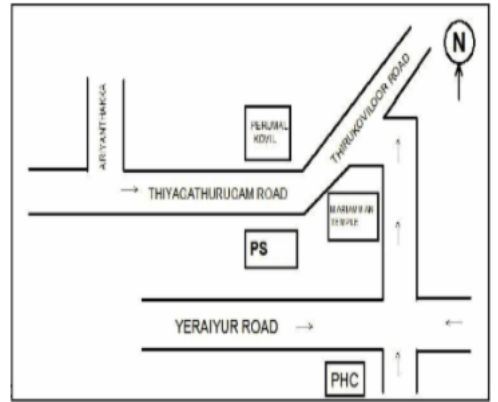

Cad View

Key MAP View