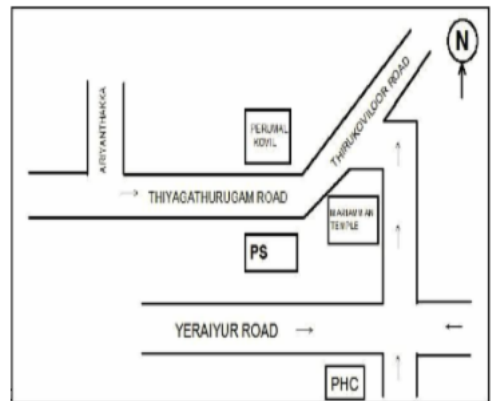

Key MAP View