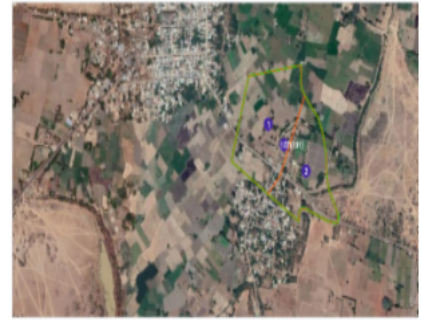

3. வாக்குச் சாவடியின் விவரங்கள்

வாக்குச் சாவடியின் எண் மற்றும் பெயர் : 215 - ஊராட்சி ஒன்றிய தொடக்கப்பள்ளி, புதிய கட்டிடம் மேற்கு பகுதி, ரிஷிவந்தியம்-606205 வாக்குச் சாவடியின் முகவரி : ஊராட்சி ஒன்றிய தொடக்கப்பள்ளி, புதிய கட்டிடம் மேற்கு பகுதி, ரிஷிவந்தியம்-606205	வாக்குச் சாவடியின் வகைப்பாடு (ஆண்/பெண்/பொது)	பொது
	துணை வாக்குச் சாவடிகளின் எண்ணிக்கை :	0

4. வாக்காளர்களின் எண்ணிக்கை

தொடங்கும் வரிசை எண்	முடியும் வரிசை எண்.	நிகர வாக்காளர்களின் எண்ணிக்கை			
		ஆண்	பெண்	மூன்றாம் பாலினம்	மொத்தம்
1	878	429	449	0	878

கையொப்பம்

Nazri Naksha

Google Map View

Polling Station Building Front View