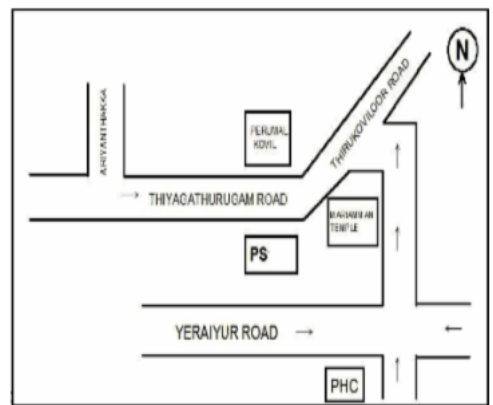

Key MAP View