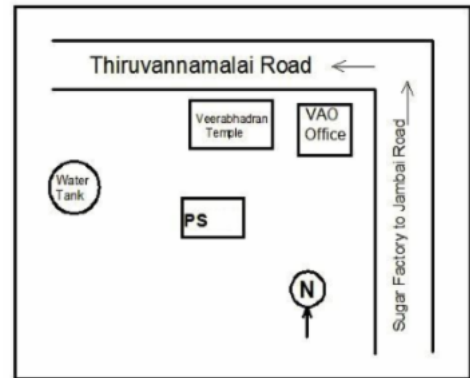

Key MAP View