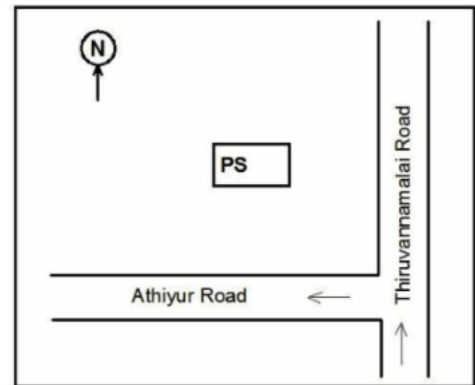

Key MAP View