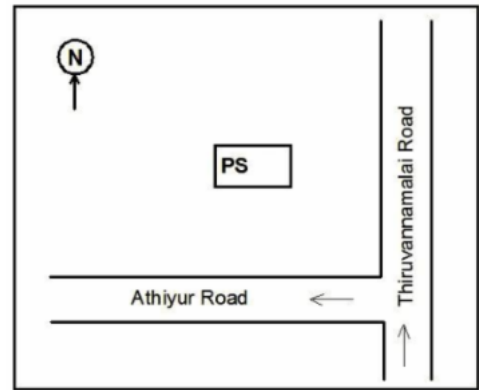

Cad View

Key MAP View