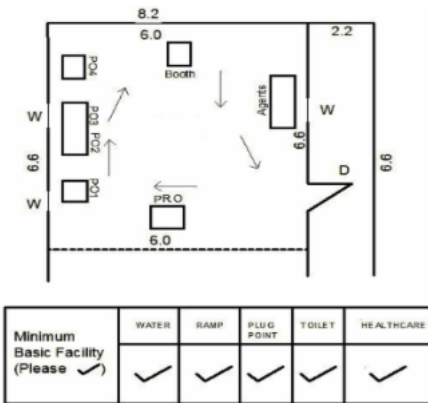

Nazri Naksha

Google Map View

Polling Station Building Front View

Polling Station Front View

Cad View

Key MAP View

1 பெயர் : பிரேமா - கணவர் பெயர்: இரவிச்சந்திரன் - வீட்டு எண் : 1 வயது : 54 பாலினம் : பெண் Photo is available	BKZ1024827	2 பெயர் : சங்கர் - தந்தையின் பெயர்: ஆறுமுகம் - வீட்டு எண் : 1 வயது : 48 பாலினம் : ஆண் Photo is available	TVC0397596	3 பெயர் : ரமேஷ் - தந்தையின் பெயர்: மணிக்கண்ணன் - வீட்டு எண் : 1 வயது : 47 பாலினம் : ஆண் Photo is available	TVC0670539
4 பெயர் : ராஜிவ்காந்தி - தந்தையின் பெயர்: ரங்கநாதன் - வீட்டு எண் : 1 வயது : 38 பாலினம் : ஆண் Photo is available	TVC0397653	5 பெயர் : சரஸ்வதி - கணவர் பெயர்: சேட்டு - வீட்டு எண் : 1 வயது : 35 பாலினம் : பெண் Photo is available	TVC1046630	6 பெயர் : நாகராஜ் - தாயின் பெயர்: காத்தாயி - வீட்டு எண் : 1 வயது : 35 பாலினம் : ஆண் Photo is available	TVC1046655
7 பெயர் : சரளா - கணவர் பெயர்: வெங்கடேசன் - வீட்டு எண் : 1 வயது : 34 பாலினம் : பெண் Photo is available	TVC1153758	8 பெயர் : நவின்குமார் - தந்தையின் பெயர்: கோவிந்தராஜ் - வீட்டு எண் : 1 வயது : 27 பாலினம் : ஆண் Photo is available	TVC1153774	9 பெயர் : வைஷ்ணவி தந்தையின் பெயர்: அனாஜிவ வீட்டு எண் : 1 வயது : 25 பாலினம் : பெண் Photo is available	TVC2118818
10 பெயர் : ரிந்தியா தந்தையின் பெயர்: குப்பு ரெட்டி வீட்டு எண் : 1 வயது : 22 பாலினம் : பெண் Photo is available	TVC2241792	11 பெயர் : நந்தினி கணவர் பெயர்: ஆனந்தன் வீட்டு எண் : 1/186 வயது : 35 பாலினம் : பெண் Photo is available	TVC2241495	12 பெயர் : சுப்புலட்சுமி - கணவர் பெயர்: சங்கர் - வீட்டு எண் : 2 வயது : 39 பாலினம் : பெண் Photo is available	TVC0132415
13 பெயர் : பிரித்தி தந்தையின் பெயர்: மோகன் வீட்டு எண் : 2/1 வயது : 24 பாலினம் : பெண் Photo is available	TVC2154433	14 பெயர் : சங்கர் - தந்தையின் பெயர்: கொண்டப்பநாயுடு - வீட்டு எண் : 3 வயது : 50 பாலினம் : ஆண் Photo is available	BKZ1025444	15 பெயர் : ஸ்ரீதர் - தந்தையின் பெயர்: ரெங்கசாமி - வீட்டு எண் : 3 வயது : 49 பாலினம் : ஆண் Photo is available	TVC0060087
16 பெயர் : குப்பு கணவர் பெயர்: ரவி வீட்டு எண் : 3 வயது : 37 பாலினம் : பெண் Photo is available	TVC2241693	17 பெயர் : தனபால் - தந்தையின் பெயர்: வாசுதேவன் - வீட்டு எண் : 3 வயது : 35 பாலினம் : ஆண் Photo is available	TVC0397455	18 பெயர் : சுகந்தி - கணவர் பெயர்: பெருமாள் - வீட்டு எண் : 3 வயது : 33 பாலினம் : பெண் Photo is available	TVC0855239
19 பெயர் : மகாலட்சுமி - கணவர் பெயர்: சுரேஷ் - வீட்டு எண் : 3 வயது : 31 பாலினம் : பெண் Photo is available	TVC0855254	20 பெயர் : கார்த்தி - தந்தையின் பெயர்: முருகன் - வீட்டு எண் : 3 வயது : 31 பாலினம் : ஆண் Photo is available	TVC0855353	21 பெயர் : முரளி - தந்தையின் பெயர்: ஏழுமலை - வீட்டு எண் : 3 வயது : 30 பாலினம் : ஆண் Photo is available	TVC1082957
22 பெயர் : ஜெயஸ்ரீ - கணவர் பெயர்: பாக்கியராஜ் - வீட்டு எண் : 3 வயது : 30 பாலினம் : பெண் Photo is available	TVC1082882	23 பெயர் : நித்யா தந்தையின் பெயர்: ஏழுமலை வீட்டு எண் : 03 வயது : 23 பாலினம் : பெண் Photo is available	TVC2154524	24 பெயர் : சந்தோஷ் - தந்தையின் பெயர்: பாண்டியன் - வீட்டு எண் : 3-2 வயது : 28 பாலினம் : ஆண் Photo is available	TVC1046572
25 பெயர் : சாந்தி - கணவர் பெயர்: ராஜாமணி - வீட்டு எண் : 3/3 வயது : 55 பாலினம் : பெண் Photo is available	TVC1801216	26 பெயர் : கமலக்கண்ணன் - தந்தையின் பெயர்: செல்வம் - வீட்டு எண் : 3-4 வயது : 32 பாலினம் : ஆண் Photo is available	TVC0670547	27 பெயர் : நளினி கணவர் பெயர்: கார்த்திகேயன் வீட்டு எண் : 3/8 வயது : 25 பாலினம் : பெண் Photo is available	TVC2241420
28 பெயர் : ராஜேஷ் தந்தையின் பெயர்: ஜெயராமன் வீட்டு எண் : 3-11 வயது : 25 பாலினம் : ஆண் Photo is available	TVC1293166	29 பெயர் : தரணி - தந்தையின் பெயர்: ராமலிங்கம் - வீட்டு எண் : 3-12 வயது : 38 பாலினம் : ஆண் Photo is available	TVC0993899	30 பெயர் : தனக்கோட்டி - தந்தையின் பெயர்: பொன்னுசாமி - வீட்டு எண் : 3/13 வயது : 63 பாலினம் : ஆண் Photo is available	TVC0060251