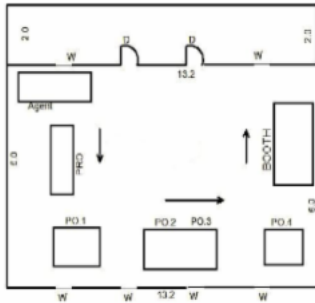

Google Map View

Polling Station Building Front View

Polling Station Front View

Cad View

Minimum Basic Facility (Please ✓)	WATER	RAMP	PLUG POINTS	TOILET	HEALTHCARE
✓	✓	✓	✓	✓	✓

Key MAP View

சட்டமன்றத் தொகுதியின் எண் மற்றும் பெயர் : 78-ரிஷிவந்தியம்
பிரிவு எண் மற்றும் பெயர் 1-தேவரடியார் குப்பம் (வ.கி) & (ஊ), காமராஜ் தெரு