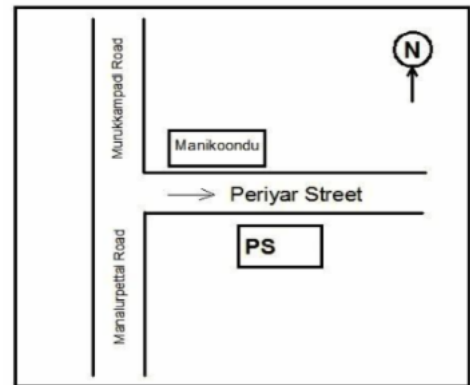

3. வாக்குச் சாவடியின் விவரங்கள்

வாக்குச் சாவடியின் எண் மற்றும் பெயர் : 230 - ஊராட்சி ஒன்றிய நடுநிலைப்பள்ளி, கூடுதல் மேற்கு கட்டிடம் தெற்கு பகுதி, தேவரடியார்குப்பம்-605754 வாக்குச் சாவடியின் முகவரி : ஊராட்சி ஒன்றிய நடுநிலைப்பள்ளி, கூடுதல் மேற்கு கட்டிடம் தெற்கு பகுதி, தேவரடியார்குப்பம்-605754	வாக்குச் சாவடியின் வகைப்பாடு (ஆண்/பெண்/பொது)	பொது
	துணை வாக்குச் சாவடிகளின் எண்ணிக்கை :	0

Google Map View

Polling Station Building Front View

Polling Station Front View

Cad View

Minimum Basic Facility (Please ✓)	WATER	RAMP	PLUG POINTS	TOILET	HEALTHCARE
✓	✓	✓	✓	✓	✓

Key MAP View

சட்டமன்றத் தொகுதியின் எண் மற்றும் பெயர் : 78-ரிஷிவந்தியம்
பிரிவு எண் மற்றும் பெயர் 1-தேவரடியார் குப்பம் (வ.கி) & (ஊ), காமராஜ் தெரு