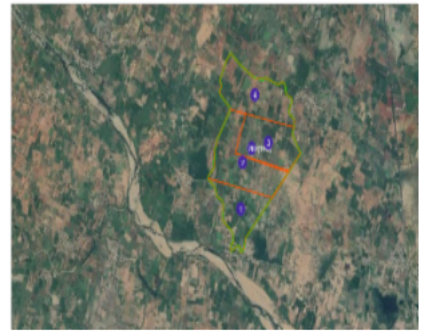

Google Map View