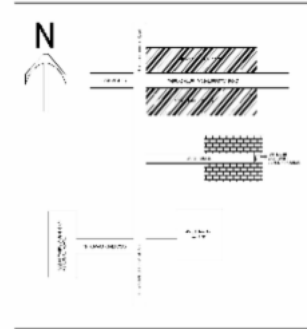

Google Map View

Polling Station Building Front View

Polling Station Front View

Cad View

Key MAP View

1	TVC0861567	பெயர் : ராஜா - தந்தையின் பெயர்: பாவாடை - வீட்டு எண் : 1 வயது : 32 பாலினம் : ஆண்	Photo is available	2	TVC0861575	பெயர் : உஷா - கணவர் பெயர்: பிரகாஷ் - வீட்டு எண் : 1 வயது : 31 பாலினம் : பெண்	Photo is available	3	TVC0861617	பெயர் : அம்சா - கணவர் பெயர்: முனுசாமி - வீட்டு எண் : 1 வயது : 31 பாலினம் : பெண்	Photo is available
4	TVC0861666	பெயர் : சின்னதம்பி - தந்தையின் பெயர்: பொன்னுசாமி - வீட்டு எண் : 1 வயது : 31 பாலினம் : ஆண்	Photo is available	5	TVC0861450	பெயர் : மீனாட்சி - தந்தையின் பெயர்: ராமலிங்கம் - வீட்டு எண் : 1 வயது : 31 பாலினம் : பெண்	Photo is available	6	TVC0861658	பெயர் : சுதாகர் - தந்தையின் பெயர்: துரைகண்ணு - வீட்டு எண் : 1 வயது : 30 பாலினம் : ஆண்	Photo is available
7	TVC2518348	பெயர் : கிஷோர் சி தந்தையின் பெயர்: சிவகுமார் வீட்டு எண் : 1/2 வயது : 20 பாலினம் : ஆண்	Photo is available	8	KPH2897742	பெயர் : மணிகண்டன் - தந்தையின் பெயர்: அழகேசன் - வீட்டு எண் : 2 வயது : 39 பாலினம் : ஆண்	Photo is available	9	TVC0861526	பெயர் : அபிராமி - கணவர் பெயர்: முருகன் வீட்டு எண் : 2 வயது : 32 பாலினம் : பெண்	Photo is available
10	TVC1084508	பெயர் : தமிழ்ச்செல்வன் - தந்தையின் பெயர்: சேகர் - வீட்டு எண் : 2 வயது : 29 பாலினம் : ஆண்	Photo is available	11	TVC1084516	பெயர் : ரவிகுமார் - தந்தையின் பெயர்: ராமலிங்கம் - வீட்டு எண் : 2 வயது : 29 பாலினம் : ஆண்	Photo is available	12	TVC1820398	பெயர் : சிதம்பரம் - கணவர் பெயர்: பிச்சன் - வீட்டு எண் : 2-1 வயது : 81 பாலினம் : பெண்	Photo is available
13	TVC1820422	பெயர் : மலர் - கணவர் பெயர்: அழகேசன் - வீட்டு எண் : 2-2 வயது : 61 பாலினம் : பெண்	Photo is available	14	KPH1984640	பெயர் : முனுசாமி - தந்தையின் பெயர்: சாமான் - வீட்டு எண் : 2-4 வயது : 59 பாலினம் : ஆண்	Photo is available	15	KPH0947770	பெயர் : சக்கரை - தந்தையின் பெயர்: வீராசாமி - வீட்டு எண் : 2-5 வயது : 71 பாலினம் : ஆண்	Photo is available
16	KPH0943985	பெயர் : செல்லபாங்கி - கணவர் பெயர்: சக்கரை - வீட்டு எண் : 2-5 வயது : 64 பாலினம் : பெண்	Photo is available	17	KPH2680577	பெயர் : சேட்டு - தந்தையின் பெயர்: சக்கரை - வீட்டு எண் : 2-5 வயது : 42 பாலினம் : ஆண்	Photo is available	18	TVC1091412	பெயர் : முரளி - தந்தையின் பெயர்: சக்கரை - வீட்டு எண் : 2-5 வயது : 37 பாலினம் : ஆண்	Photo is available
19	KPH0945535	பெயர் : வீரன் - தந்தையின் பெயர்: வீராசாமி - வீட்டு எண் : 2-6 வயது : 61 பாலினம் : ஆண்	Photo is available	20	TVC1084524	பெயர் : அருள் - தந்தையின் பெயர்: வீரன் - வீட்டு எண் : 2-6 வயது : 28 பாலினம் : ஆண்	Photo is available	21	TVC2246791	பெயர் : கலையரசி கணவர் பெயர்: அருள் வீட்டு எண் : 2/6 வயது : 22 பாலினம் : பெண்	Photo is available
22	KPH1984103	பெயர் : செந்தில்குமார் - தந்தையின் பெயர்: கண்ணையன் - வீட்டு எண் : 2-7 வயது : 50 பாலினம் : ஆண்	Photo is available	23	KPH1984111	பெயர் : கலைவாணி - கணவர் பெயர்: செந்தில்குமார் - வீட்டு எண் : 2-7 வயது : 42 பாலினம் : பெண்	Photo is available	24	TVC1820430	பெயர் : ரவிச்சந்திரன் - தந்தையின் பெயர்: ராஜு - வீட்டு எண் : 2-8 வயது : 54 பாலினம் : ஆண்	Photo is available
25	KPH0943365	பெயர் : ஏழுமலை - தந்தையின் பெயர்: ராஜு - வீட்டு எண் : 2-8 வயது : 53 பாலினம் : ஆண்	Photo is available	26	KPH0944041	பெயர் : தவமணி - கணவர் பெயர்: ரவிசந்திரன் - வீட்டு எண் : 2-8 வயது : 48 பாலினம் : பெண்	Photo is available	27	TVC1272707	பெயர் : உதயன் தந்தையின் பெயர்: ரவிசந்திரன் வீட்டு எண் : 2/8 வயது : 25 பாலினம் : ஆண்	Photo is available
28	TVC2246742	பெயர் : கதிர்வன் தந்தையின் பெயர்: ரவிசந்திரன் வீட்டு எண் : 2/8ஏ வயது : 23 பாலினம் : ஆண்	Photo is available	29	TVC2323855	பெயர் : வீரமணி ஆர் தந்தையின் பெயர்: ரவிசந்திரன் வீட்டு எண் : 2/8ஏ நார்த் தெரு வயது : 21 பாலினம் : ஆண்	Photo is available	30	KPH1176676	பெயர் : சிவகுமார் - தந்தையின் பெயர்: கண்ணையன் வீட்டு எண் : 2-9 வயது : 49 பாலினம் : ஆண்	Photo is available