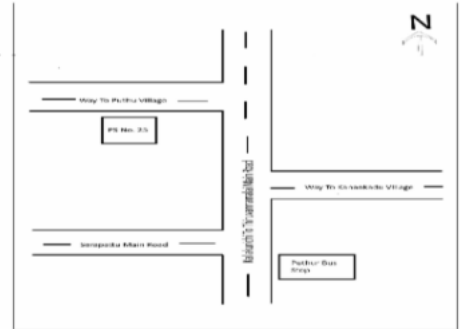

78. Rishivandiyam AC P.No - 25