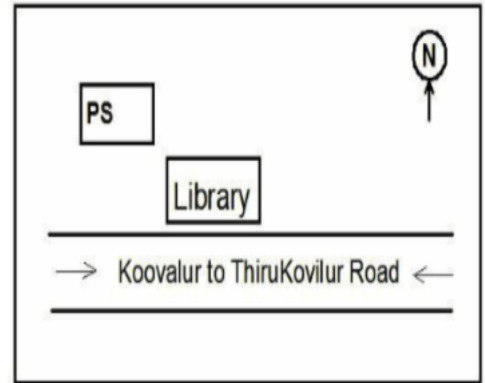

Google Map View

Polling Station Building Front View

Polling Station Front View

Cad View

Key MAP View

1 பெயர் : ரங்கசாமி தந்தையின் பெயர்: சுப்ராயன் வீட்டு எண் : 1 வயது : 65 பாலினம் : ஆண் Photo is available	TVC1343482	2 பெயர் : அம்பிகா - கணவர் பெயர்: ராமசாமி - வீட்டு எண் : 1 வயது : 45 பாலினம் : பெண் Photo is available	TVC0646828	3 பெயர் : ராஜூப் காந்தி தந்தையின் பெயர்: ஏழுமலை வீட்டு எண் : 1 வயது : 40 பாலினம் : ஆண் Photo is available	TVC2283190
4 பெயர் : வீராசாமி - தந்தையின் பெயர்: அருணாசலம் - வீட்டு எண் : 1 வயது : 39 பாலினம் : ஆண் Photo is available	TVC0646802	5 பெயர் : சாலாம்பாள் செ தந்தையின் பெயர்: செல்லன் வீட்டு எண் : 1 வயது : 38 பாலினம் : பெண் Photo is available	TVC2505360	6 பெயர் : கல்பனா - தந்தையின் பெயர்: நடேசன் - வீட்டு எண் : 1 வயது : 32 பாலினம் : பெண் Photo is available	TVC1051903
7 பெயர் : ரவி - தந்தையின் பெயர்: காசி - வீட்டு எண் : 1 வயது : 31 பாலினம் : ஆண் Photo is available	TVC1084789	8 பெயர் : அஜித் - தந்தையின் பெயர்: வீரன் - வீட்டு எண் : 1 வயது : 29 பாலினம் : ஆண் Photo is available	TVC1084763	9 பெயர் : சசிகுமார் - தந்தையின் பெயர்: காமராஜ் - வீட்டு எண் : 1 வயது : 27 பாலினம் : ஆண் Photo is available	TVC1202456
10 பெயர் : ராமக்கிருஷ்ணன் தந்தையின் பெயர்: வீரன் வீட்டு எண் : 1 வயது : 25 பாலினம் : ஆண் Photo is available	TVC2248128	S 11 பெயர் : புகழேந்தி தந்தையின் பெயர்: சிவகுமார் வீட்டு எண் : 1 வயது : 22 பாலினம் : ஆண் DELETED Photo is available	TVC2283075	12 பெயர் : மேகலா - கணவர் பெயர்: வீராசாமி - வீட்டு எண் : 1-1 வயது : 32 பாலினம் : பெண் Photo is available	TVC0646810
13 பெயர் : அருள்தாஸ் - தந்தையின் பெயர்: பங்காரு - வீட்டு எண் : 1/221 வயது : 47 பாலினம் : ஆண் Photo is available	KPH0997965	14 பெயர் : கவிதா - கணவர் பெயர்: கிருஷ்ணமூர்த்தி - வீட்டு எண் : 1-413 வயது : 34 பாலினம் : பெண் Photo is available	TVC0523522	15 பெயர் : ராஜேந்திரன் - தந்தையின் பெயர்: தங்கவேல் - வீட்டு எண் : 1B வயது : 36 பாலினம் : ஆண் Photo is available	TVC0422246
16 பெயர் : செல்லன் - தந்தையின் பெயர்: பள்ளிப்பாட்டான் - வீட்டு எண் : 2 வயது : 63 பாலினம் : ஆண் Photo is available	TVC1772789	17 பெயர் : சந்திரா - கணவர் பெயர்: செல்லன் - வீட்டு எண் : 2 வயது : 63 பாலினம் : பெண் Photo is available	KPH1153923	18 பெயர் : ஐயப்பன் - தந்தையின் பெயர்: முனுசாமி - வீட்டு எண் : 2/41 வயது : 30 பாலினம் : ஆண் Photo is available	TVC1052257
19 பெயர் : ஆனந்தன் தந்தையின் பெயர்: சுப்ரமணி வீட்டு எண் : 2/54 வயது : 27 பாலினம் : ஆண் Photo is available	TVC2096808	20 பெயர் : பழனி - தந்தையின் பெயர்: சுப்புராயன் - வீட்டு எண் : 3 வயது : 61 பாலினம் : ஆண் Photo is available	TVC0863720	21 பெயர் : செல்வம் - தந்தையின் பெயர்: ராஜாமணி - வீட்டு எண் : 3 வயது : 36 பாலினம் : ஆண் Photo is available	TVC0863852
22 பெயர் : கவிதா - கணவர் பெயர்: கிருஷ்ணன் - வீட்டு எண் : 3 வயது : 34 பாலினம் : பெண் Photo is available	TVC0523399	23 பெயர் : சக்தி - தந்தையின் பெயர்: மாயவன் - வீட்டு எண் : 3 வயது : 32 பாலினம் : ஆண் Photo is available	TVC0863837	24 பெயர் : தீபா - கணவர் பெயர்: செல்வம் - வீட்டு எண் : 3 வயது : 31 பாலினம் : பெண் Photo is available	TVC0863860
25 பெயர் : சேட்டு - தந்தையின் பெயர்: மாயவன் - வீட்டு எண் : 3 வயது : 31 பாலினம் : ஆண் Photo is available	TVC0863829	26 பெயர் : வீரமணி - தந்தையின் பெயர்: சின்னப்பையன் - வீட்டு எண் : 3 வயது : 30 பாலினம் : ஆண் Photo is available	TVC0863803	27 பெயர் : வீரப்பன் தந்தையின் பெயர்: முருகன் வீட்டு எண் : 3 வயது : 24 பாலினம் : ஆண் Photo is available	TVC1988856
28 பெயர் : சரவணன் - தந்தையின் பெயர்: நாராயணன் - வீட்டு எண் : 3/5 வயது : 43 பாலினம் : ஆண் Photo is available	TVC0422097	29 பெயர் : செந்தில்முருகன் - தந்தையின் பெயர்: நாராயணன் - வீட்டு எண் : 3/5 வயது : 41 பாலினம் : ஆண் Photo is available	TVC0422105	30 பெயர் : சந்தியா - கணவர் பெயர்: செந்தில்முருகன் - வீட்டு எண் : 3/5 வயது : 35 பாலினம் : பெண் Photo is available	TVC1202449